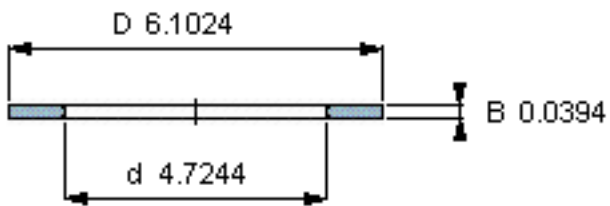

SKF AS 120155参数

尺寸	d	120	mm	-
	D	155	mm	-
	B	1	mm	-
	d ₁	-	mm	-
	D ₁	-	mm	-
	r ₁ 、r _{1.2}	-	mm	-
重量	重量	59	g	-
型号	型号	AS 120155	-	-

SKF AS 120155图片

推力圈

推力圈

参考资料:<http://www.sozhou.com/p/958c6fed.html>