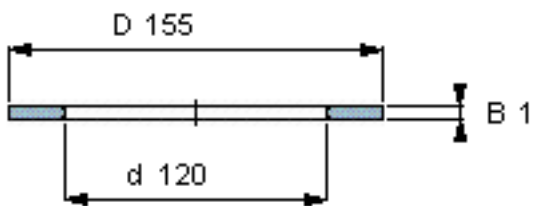

SKF AS 120155参数

尺寸	d	120	mm	-
	D	155	mm	-
	B	1	mm	-
	d ₁	-	mm	-
	D ₁	-	mm	-
	r ₁ 、r _{1.2}	-	mm	-
重量	重量	59	g	-
型号	型号	AS 120155	-	-

SKF AS 120155图片

推力圈

推力圈

参考资料:<http://www.sozhou.com/p/958c6fed.html>