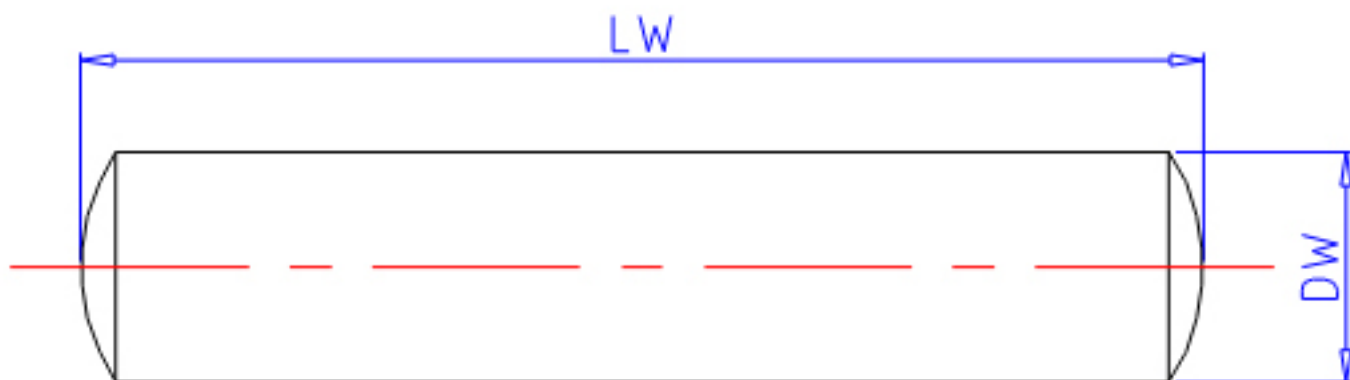

IKO 1.5x9.8参数

型号	ORDER	1.5x9.8		型号
尺寸	DW	1.5	mm	-
	LW	9.8	mm	-
重量	MASS	0.13	g	重量

IKO 1.5x9.8图片

参考资料:<http://www.sozhou.com/p/95731001.html>