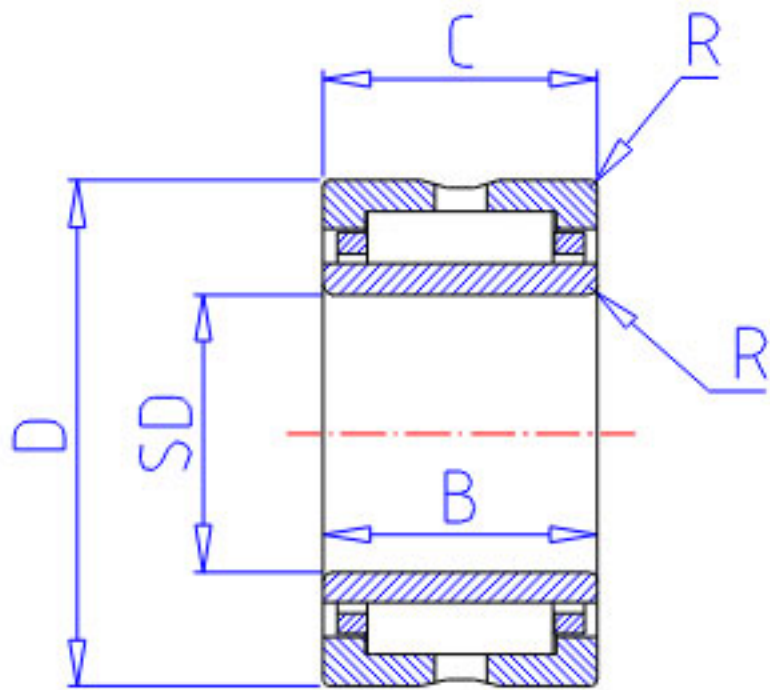

参考资料:<http://www.sozhou.com/p/954bcac9.html>