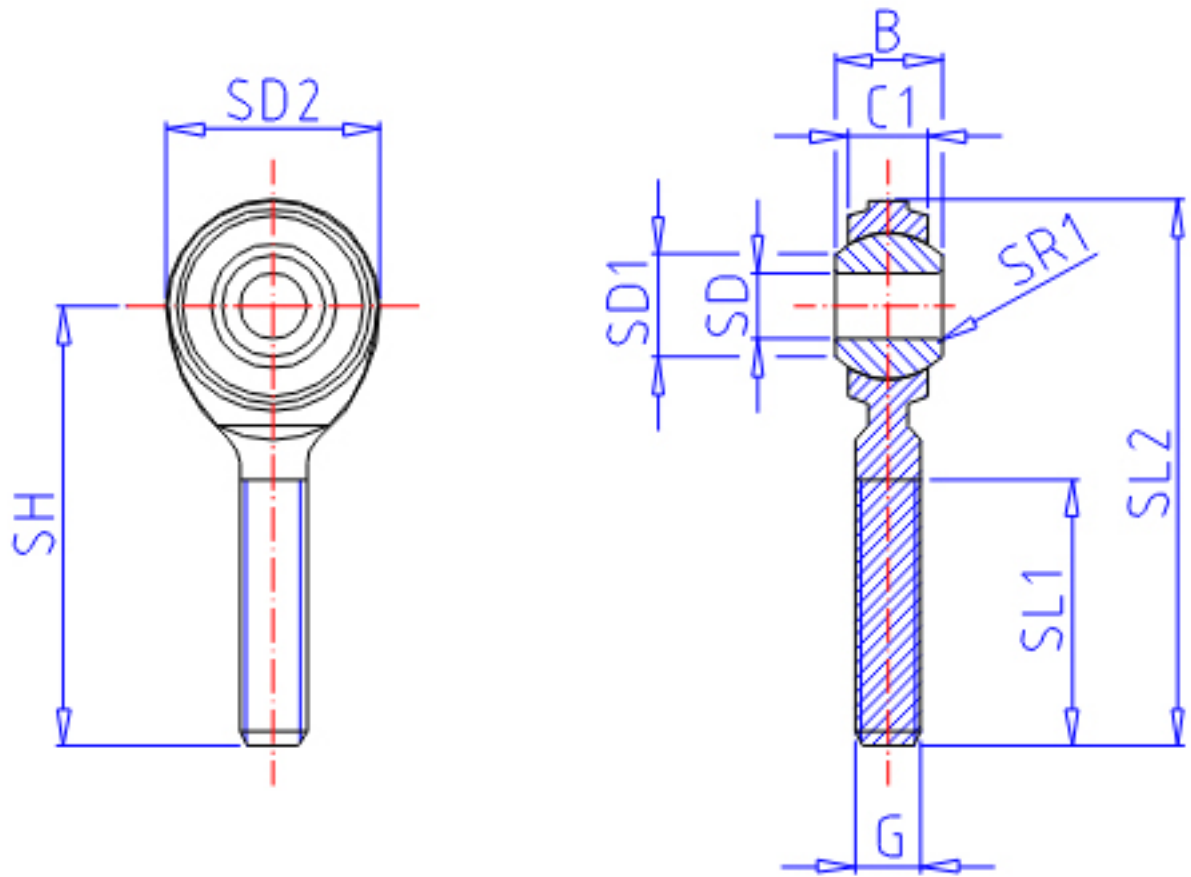

IKO POS 6EC参数

型号	ORDER	POS 6EC		型号	
重量	MASS	19.0	g	重量	
主要尺寸	SD	6	mm	内径	
	G	M6x1		螺纹规格	
	SD2	18	mm	-	
	C1	6.75	mm	宽度	
	B	9	mm	宽度	
	SD1	9.0	mm	-	
	SL2	45	mm	-	
	SH	36	mm	-	
	SL1	22	mm	-	
	SR1	0.2	mm	(最小)	
	SDK	12.700	mm	球直径	
	动态负载容量	CD	8410	N	动态负载容量
	静态负载容量	CS	4730	N	静态负载容量

IKO POS 6EC图片

参考资料:<http://www.sozhou.com/p/95072867.html>