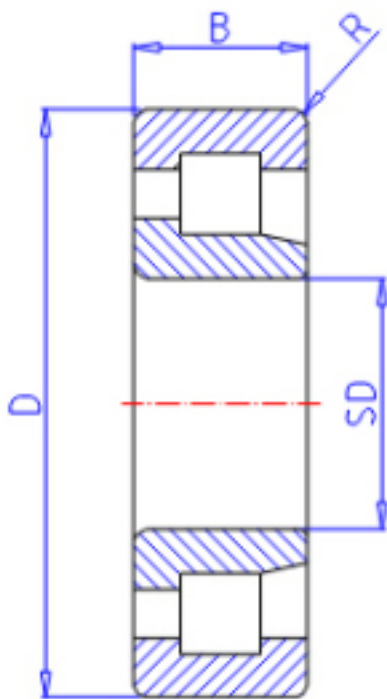

KOYO NJ2320参数

主要尺寸	SD	100	mm	内径
	D	215	mm	外径
	B	73	mm	宽度
	R	3.0	mm	(最小)
型号	ORDER	NJ2320		型号
基本额定载荷	C	464000	N	动载荷
	C0	548000	N	静载荷
极限转速	NG	2500	1/min	脂润滑
	NO	3700	1/min	油润滑

KOYO NJ2320图片

参考资料:<http://www.sozhou.com/p/95053242.html>