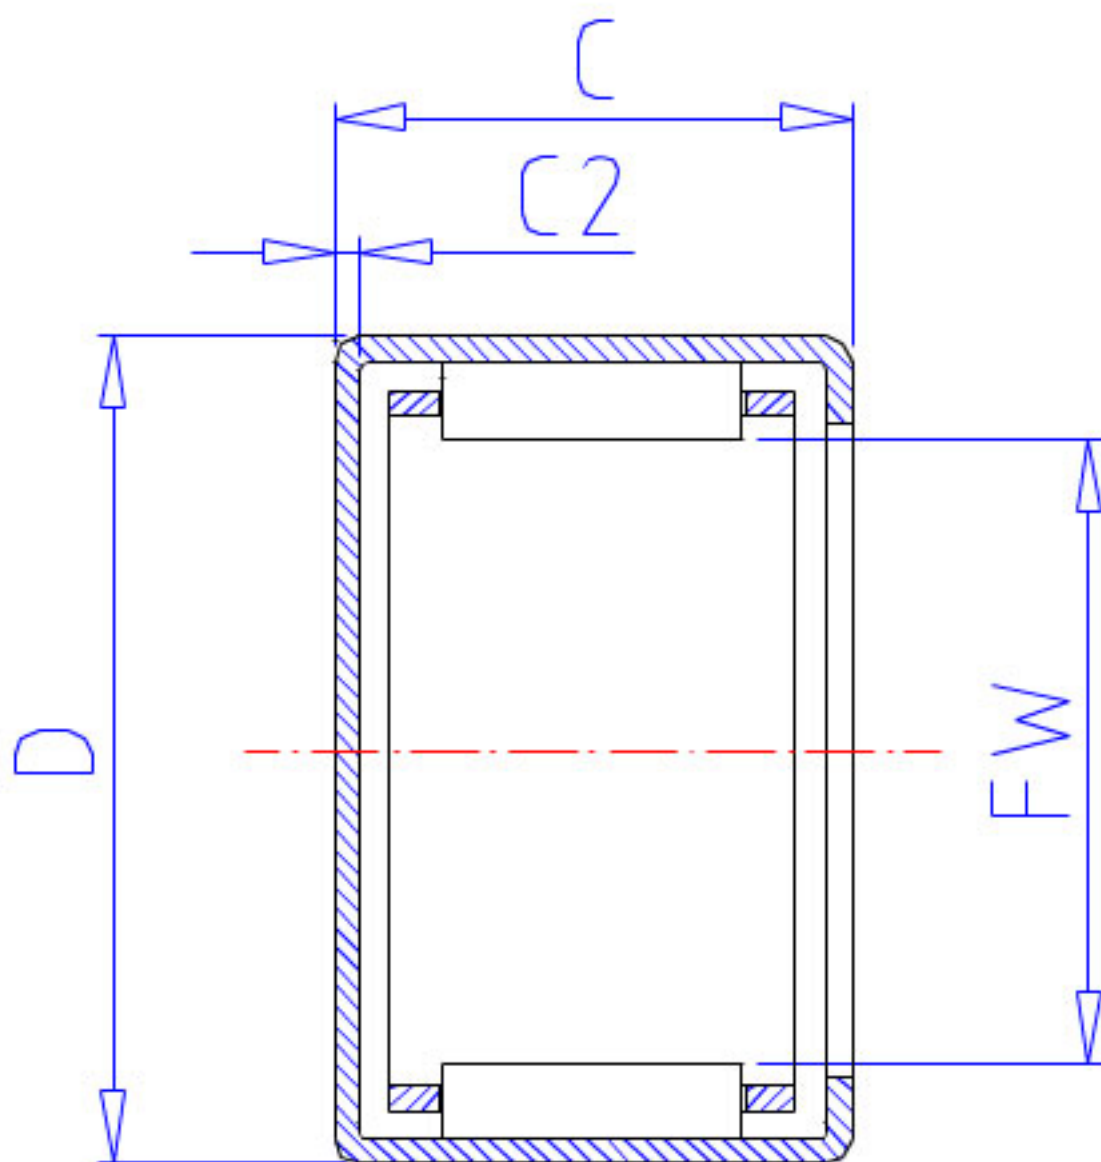

参考资料:<http://www.sozhou.com/p/94c6e780.html>