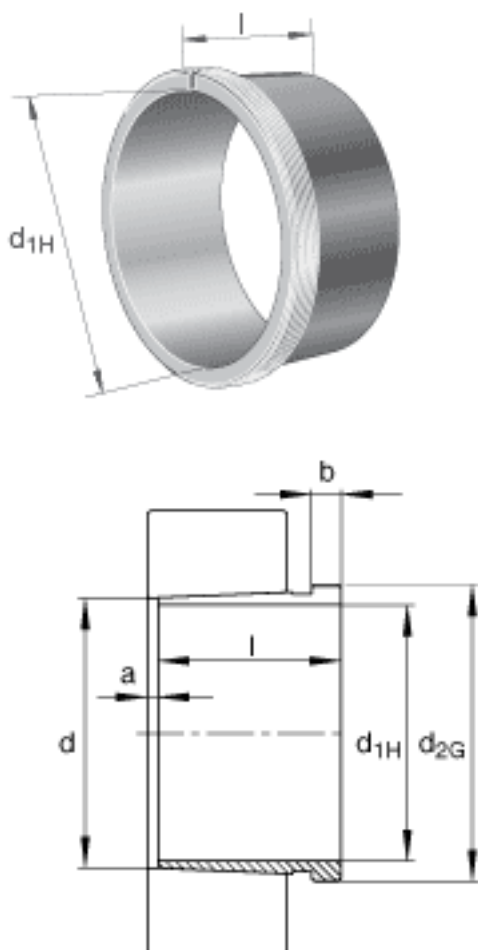

FAG AH241/560G参数

尺寸	d_{1H}	530	mm	-
	l	393	mm	-
	a	24	mm	-
	b	38	mm	-
	d_{2G}	Tr600x6	mm	-
说明		530	mm	轴
重量	m	105000	g	质量
尺寸	d	560	mm	-

FAG AH241/560G图片

参考资料:<http://www.sozhou.com/p/94bb40a7.html>