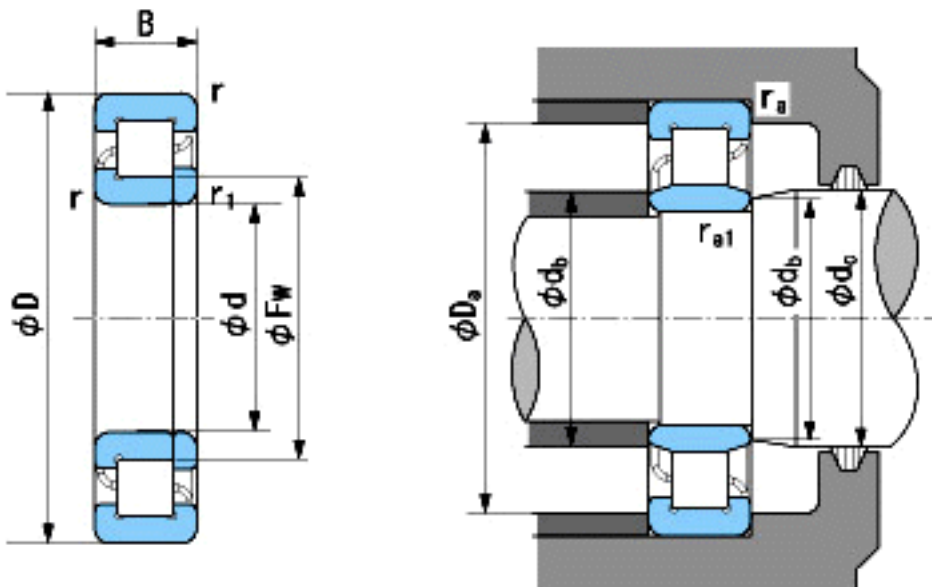

NACHI NUP417参数

外形尺寸	d	85	mm	内径
	D	210	mm	外径
	B	52	mm	宽度
	r	4~6.5	mm	径向
	r	4~9	mm	径向
	r1	4~6.5	mm	径向
	r1	4~9	mm	径向
	Fw	113	mm	-
安装尺寸	db(min)	103	mm	(最小)
	db(max)	111	mm	(最大)
	dc(max)	115	mm	(最大)
	Da(max)	192	mm	(最大)
	ra(max)	3	mm	(最大)
	ra1(max)	3	mm	(最大)
基本额定载荷	Cr	330000	N	动载荷
	Cor	350000	N	静载荷
极限速度	Grease	3000	r/min	脂润滑
	Oil	3800	r/min	油润滑

NACHI NUP417图片