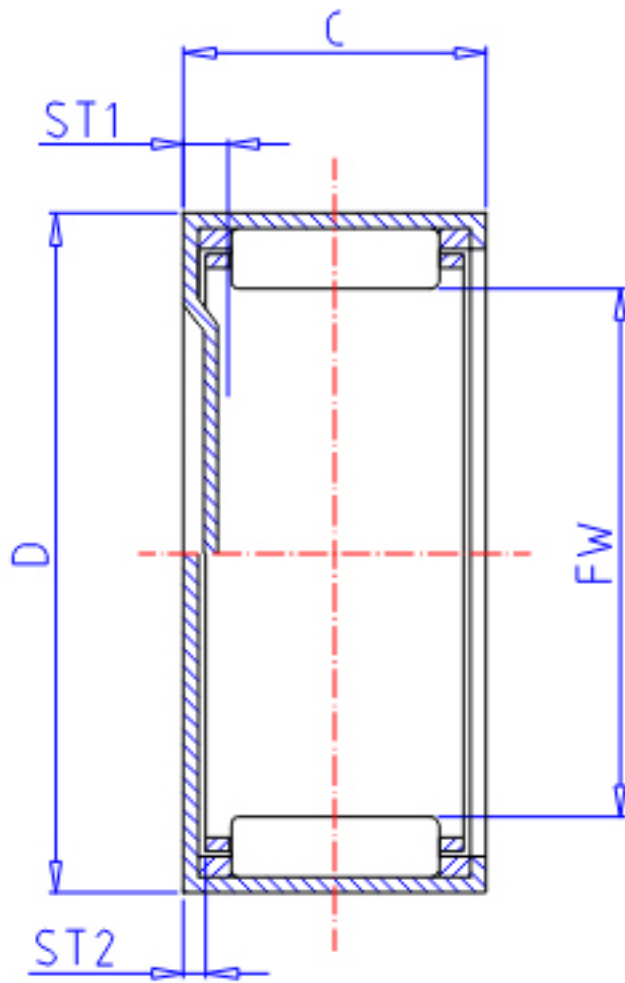

IKO TAM 4015参数

轴径	STDRT	40	mm	轴径
型号	ORDER	TAM 4015		型号
重量	MASS	63.50	g	重量
主要尺寸	FW	40	mm	内径
	D	50	mm	外径
	C	15	mm	宽度
	ST1	3.4	mm	-
	ST2	0.0	mm	-
	基本额定载荷	CR	19500	N
COR		29400	N	静载荷

IKO TAM 4015图片

参考资料:<http://www.sozhou.com/p/94742aa3.html>