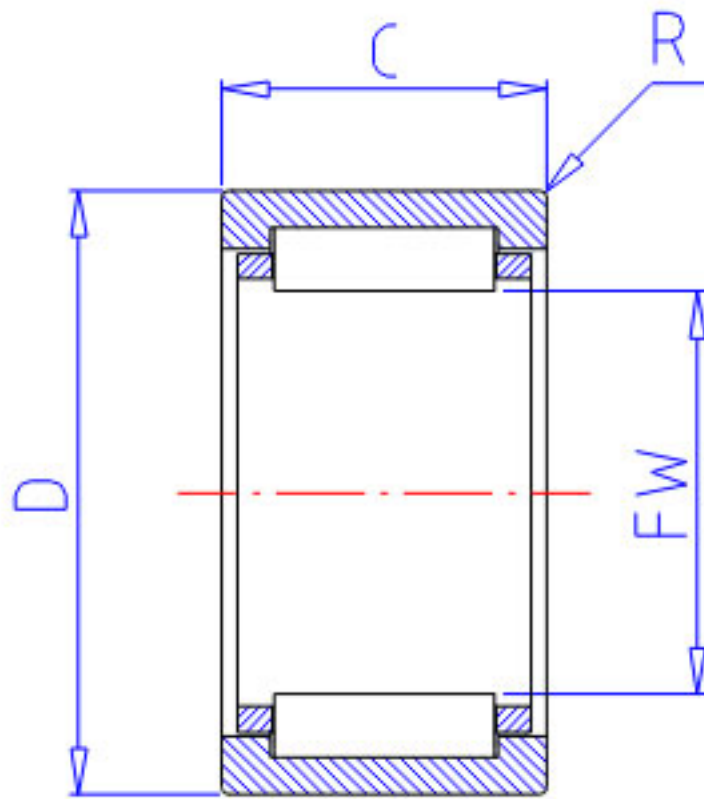

参考资料:<http://www.sozhou.com/p/944e9855.html>