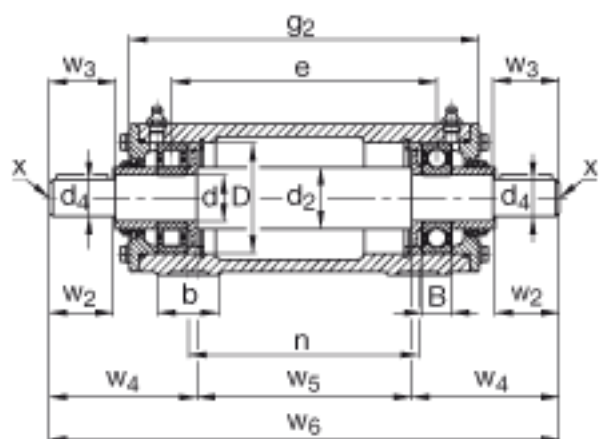

FAG VRE314-D参数

尺寸	d₂	80	mm	-	
	d₄	60	mm	-	
	e	423	mm	-	
	h	95	mm	-	
	m	230	mm	-	
	n	380	mm	-	
	s	M16		-	
	w₂	140	mm	-	
	w₃	143	mm	-	
	w₄	222.5	mm	-	
	w₅	366	mm	-	
	w₆	811	mm	-	
	说明		NU314-E-TVP2		型号, 轴承, 左侧
		6314		型号, 轴承, 右侧	
		VR314-D		轴承座	
		VRW314-D		轴, 完全	
重量	m₁	36000	g	质量, 轴承座	
	m₂	68000	g	质量, 单元	
说明		VRE3		型号, 轴承单元系列	
尺寸	d	70	mm	-	
	a	290	mm	-	
	h₁	188	mm	-	
	g₂	500	mm	-	
	B	35	mm	-	
	b	70	mm	-	
	c	25	mm	-	
D	150	mm	-		

FAG VRE314-D图片

参考资料:<http://www.sozhou.com/p/943663b2.html>