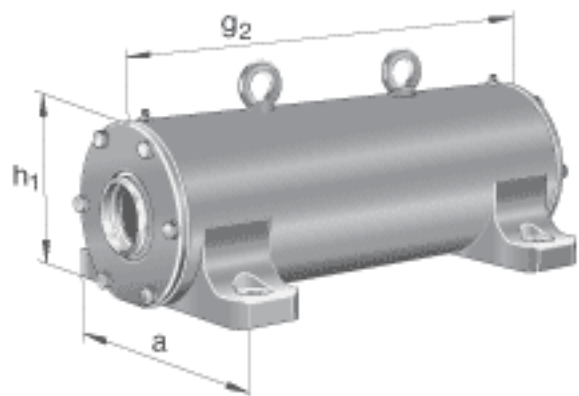

FAG VRE314-D参数

尺寸	d₂	80	mm	-	
	d₄	60	mm	-	
	e	423	mm	-	
	h	95	mm	-	
	m	230	mm	-	
	n	380	mm	-	
	s	M16		-	
	w₂	140	mm	-	
	w₃	143	mm	-	
	w₄	222.5	mm	-	
	w₅	366	mm	-	
	w₆	811	mm	-	
	说明		NU314-E-TVP2		型号, 轴承, 左侧
		6314		型号, 轴承, 右侧	
		VR314-D		轴承座	
		VRW314-D		轴, 完全	
重量	m₁	36000	g	质量, 轴承座	
	m₂	68000	g	质量, 单元	
说明		VRE3		型号, 轴承单元系列	
尺寸	d	70	mm	-	
	a	290	mm	-	
	h₁	188	mm	-	
	g₂	500	mm	-	
	B	35	mm	-	
	b	70	mm	-	
	c	25	mm	-	
D	150	mm	-		

FAG VRE314-D图片

参考资料:<http://www.sozhou.com/p/943663b2.html>