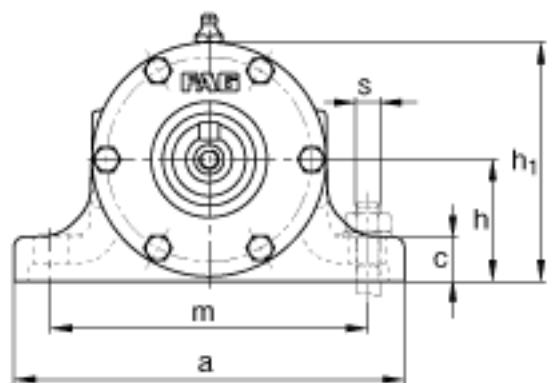

FAG VRE314-D参数

尺寸	d₂	80	mm	-	
	d₄	60	mm	-	
	e	423	mm	-	
	h	95	mm	-	
	m	230	mm	-	
	n	380	mm	-	
	s	M16		-	
	w₂	140	mm	-	
	w₃	143	mm	-	
	w₄	222.5	mm	-	
	w₅	366	mm	-	
	w₆	811	mm	-	
	说明		NU314-E-TVP2		型号, 轴承, 左侧
		6314		型号, 轴承, 右侧	
		VR314-D		轴承座	
		VRW314-D		轴, 完全	
重量	m₁	36000	g	质量, 轴承座	
	m₂	68000	g	质量, 单元	
说明		VRE3		型号, 轴承单元系列	
尺寸	d	70	mm	-	
	a	290	mm	-	
	h₁	188	mm	-	
	g₂	500	mm	-	
	B	35	mm	-	
	b	70	mm	-	
	c	25	mm	-	
D	150	mm	-		

FAG VRE314-D图片

参考资料:<http://www.sozhou.com/p/943663b2.html>