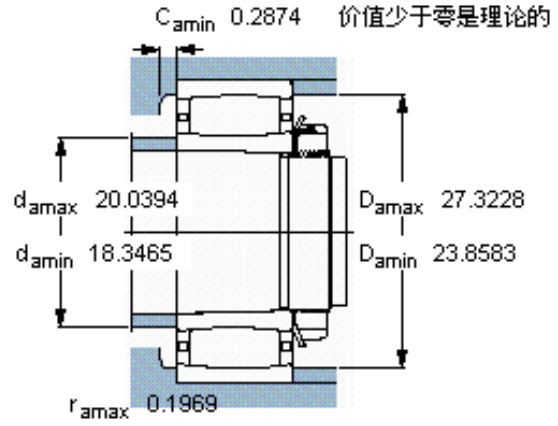

SKF C 4188 K30MB *参数

主要尺寸	d	440	mm	-
	D	720	mm	-
	B	280	mm	-
基本额定载荷	C	7500000	N	动载荷
	C_0	12900000	N	静载荷
疲劳载荷极限	P_u	900000	N	-
额定转速	参考转速	500	r/min	-
	极限转速	670	r/min	-
重量	重量	471000	g	-
型号	* SKF 探索者轴承	C 4188 K30MB *	-	-
说明	**请核查供货情况	-	-	-

SKF C 4188 K30MB *图片

圆锥孔，圆锥
1: 30

轴向位移 s_1

对中误差系数 k_1
运行游隙系数 k_2

27,8

-
0,10

参考资料: <http://www.sozhou.com/p/943593a0.html>

圆锥孔，圆锥
1: 30

轴向位移 s_1

对中误差系数 k_1
运行游隙系数 k_2

1.094

-
0,100