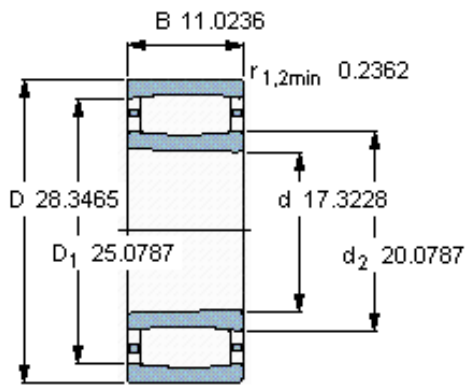

SKF C 4188 K30MB *参数

主要尺寸	d	440	mm	-
	D	720	mm	-
	B	280	mm	-
基本额定载荷	C	7500000	N	动载荷
	C_0	12900000	N	静载荷
疲劳载荷极限	P_u	900000	N	-
额定转速	参考转速	500	r/min	-
	极限转速	670	r/min	-
重量	重量	471000	g	-
型号	* SKF 探索者轴承	C 4188 K30MB *	-	-
说明	**请核查供货情况	-	-	-

SKF C 4188 K30MB *图片

圆锥孔，圆锥
1: 30

轴向位移 s_1

对中误差系数 k_1
运行游隙系数 k_2

27,8

-
0,10

参考资料: <http://www.sozhou.com/p/943593a0.html>

圆锥孔，圆锥
1: 30

轴向位移 s_1

对中误差系数 k_1
运行游隙系数 k_2

1.094

-
0,100