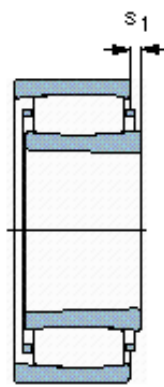

SKF C 4188 K30MB *参数

主要尺寸	d	440	mm	-
	D	720	mm	-
	B	280	mm	-
基本额定载荷	C	7500000	N	动载荷
	C_0	12900000	N	静载荷
疲劳载荷极限	P_u	900000	N	-
额定转速	参考转速	500	r/min	-
	极限转速	670	r/min	-
重量	重量	471000	g	-
型号	* SKF 探索者轴承	C 4188 K30MB *	-	-
说明	**请核查供货情况	-	-	-

SKF C 4188 K30MB *图片

圆锥孔，圆锥
1: 30

轴向位移 s_1

对中误差系数 k_1
运行游隙系数 k_2

27,8

-
0,10

参考资料: <http://www.sozhou.com/p/943593a0.html>

圆锥孔，圆锥
1: 30