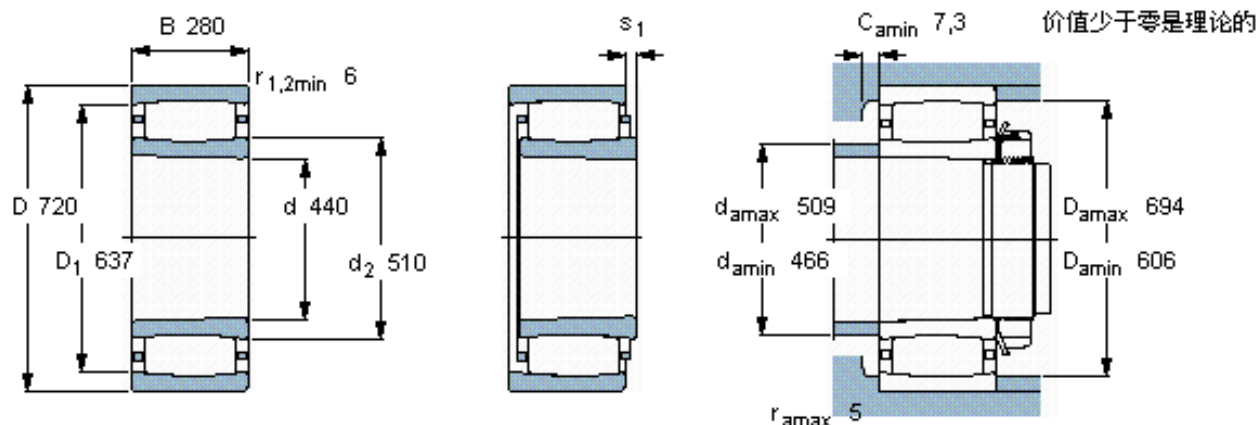

SKF C 4188 K30MB *参数

主要尺寸	d	440	mm	-
	D	720	mm	-
	B	280	mm	-
基本额定载荷	C	7500000	N	动载荷
	C_0	12900000	N	静载荷
疲劳载荷极限	P_u	900000	N	-
额定转速	参考转速	500	r/min	-
	极限转速	670	r/min	-
重量	重量	471000	g	-
型号	* SKF 探索者轴承	C 4188 K30MB *	-	-
说明	**请核查供货情况	-	-	-

SKF C 4188 K30MB *图片

圆锥孔，圆锥
1: 30

轴向位移 s_1

对中误差系数 k_1
运行游隙系数 k_2

27,8

-
0,10

参考资料: <http://www.sozhou.com/p/943593a0.html>

圆锥孔，圆锥
1: 30

轴向位移 s_1

对中误差系数 k_1
运行游隙系数 k_2

1.094

-
0,100