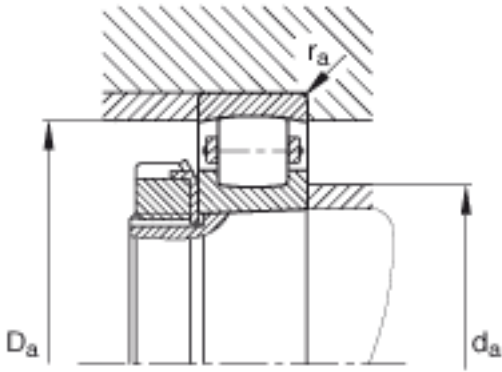

FAG 20205-K-TVP-C3参数

尺寸	d	25	mm	-
	D	52	mm	-
	B	15	mm	-
	D_1	43.9	mm	-
	$D_{a\ max}$	46.4	mm	-
	$d_{a\ min}$	30.6	mm	-
	$r_{a\ max}$	1	mm	-
	r_{min}	1	mm	-
重量	m	132	g	质量
基本额定载荷	C_r	24000	N	基本额定动载荷, 径向
	C_{0r}	25000	N	基本额定静载荷, 径向
极限转速	n_G	11500	r/min	极限转速
基本额定载荷	C_{ur}	2190	N	疲劳极限载荷, 径向

FAG 20205-K-TVP-C3图片

参考资料:<http://www.sozhou.com/p/94313969.html>