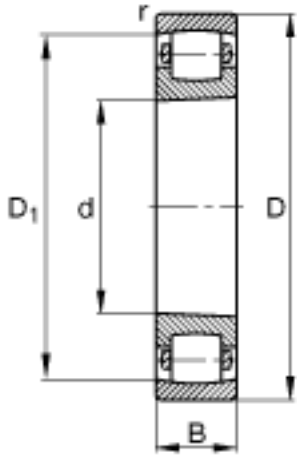

FAG 20205-K-TVP-C3参数

尺寸	d	25	mm	-
	D	52	mm	-
	B	15	mm	-
	D_1	43.9	mm	-
	$D_{a\ max}$	46.4	mm	-
	$d_{a\ min}$	30.6	mm	-
	$r_{a\ max}$	1	mm	-
	r_{min}	1	mm	-
重量	m	132	g	质量
基本额定载荷	C_r	24000	N	基本额定动载荷, 径向
	C_{0r}	25000	N	基本额定静载荷, 径向
极限转速	n_G	11500	r/min	极限转速
基本额定载荷	C_{ur}	2190	N	疲劳极限载荷, 径向

FAG 20205-K-TVP-C3图片

参考资料:<http://www.sozhou.com/p/94313969.html>