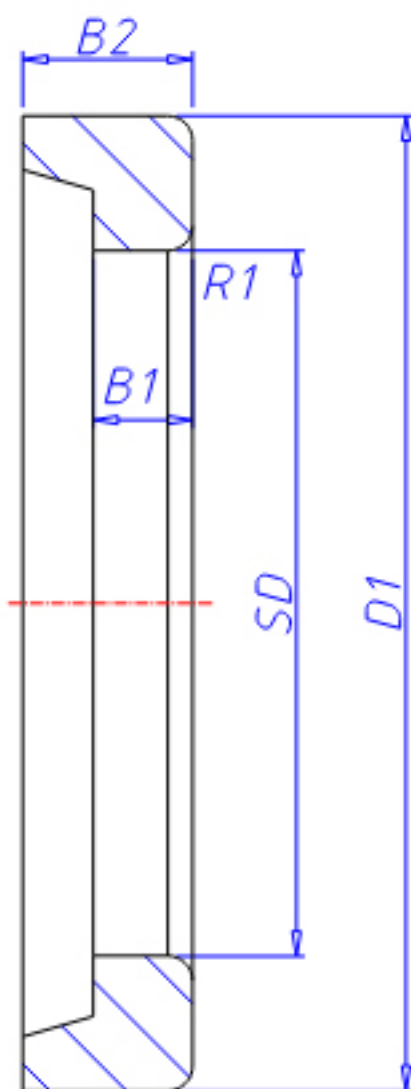

NTN HJ2304E参数

尺寸	SD	20	mm	-
	D1	31.1	mm	-
	B1	4	mm	-
	B2	7.5	mm	-
	R1	0.6	mm	-
型号	ORDER	HJ2304E		型号
重量	MASS	20	g	重量

NTN HJ2304E图片

参考资料:<http://www.sozhou.com/p/9401f1aa.html>