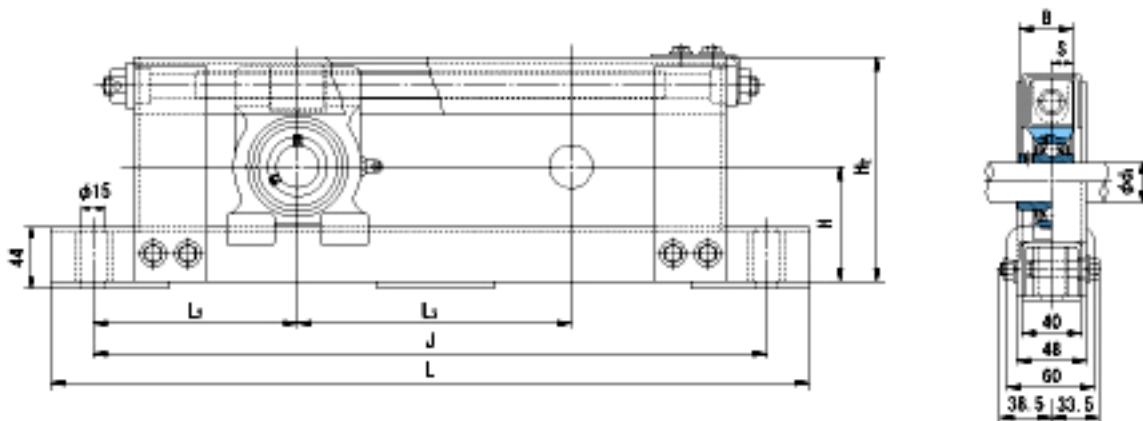

NACHI UCTL209+WL100参数

外形尺寸	H	100	mm	-
	H2	192	mm	-
	L	480	mm	-
	J	420	mm	-
	L2	160	mm	-
	L3	100	mm	-
安装尺寸	d1	45	mm	-
	B	49.2	mm	-
	S	19	mm	-
重量	Mass	8200	g	重量
基本额定载荷	Cr	33000	N	动载荷
	Cor	20500	N	静载荷
极限速度	Grease	-	r/min	脂润滑
	Oil	-	r/min	油润滑

NACHI UCTL209+WL100图片

参考资料:<http://www.sozhou.com/p/93ede525.html>