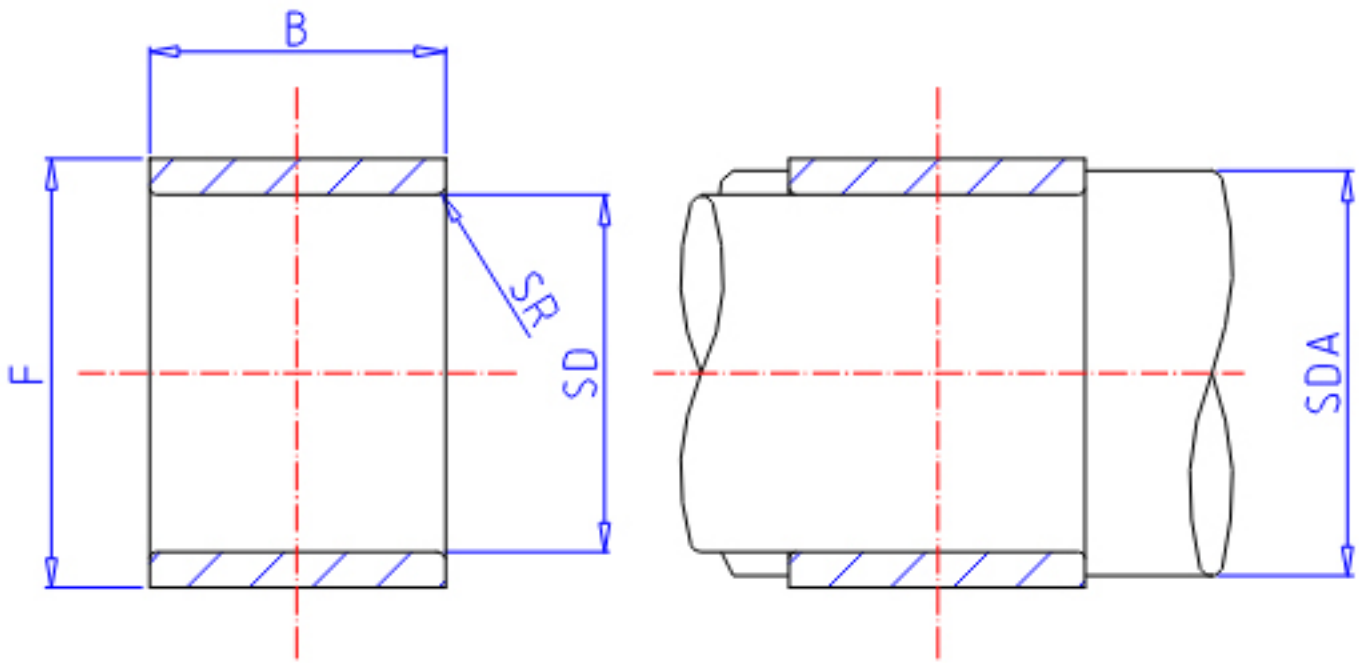

参考资料:<http://www.sozhou.com/p/93bcf7c6.html>