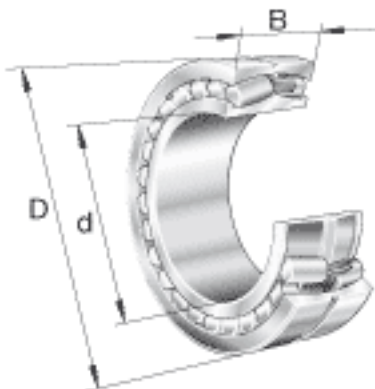

FAG 22340-K-MB参数

尺寸	d	200	mm	-
	D	420	mm	-
	B	138	mm	-
	D_1	357.4	mm	-
	$D_{a\ max}$	400	mm	-
	$d_{a\ min}$	220	mm	-
	d_s	12.5	mm	-
	n_s	23.5	mm	-
	$r_{a\ max}$	4	mm	-
	r_{min}	5	mm	-
重量	m	89500	g	质量
基本额定载荷	C_r	2080000	N	基本额定动载荷，径向
计算系数	e	0.36		-
	Y_1	1.87		-
	Y_2	2.79		-
基本额定载荷	C_{0r}	2800000	N	基本额定静载荷，径向
计算系数	Y_0	1.83		-
极限转速	n_G	1900	r/min	极限转速
参考转速	n_B	1130	r/min	参考速度
疲劳极限载荷	C_{ur}	188000	N	疲劳极限载荷，径向

FAG 22340-K-MB图片