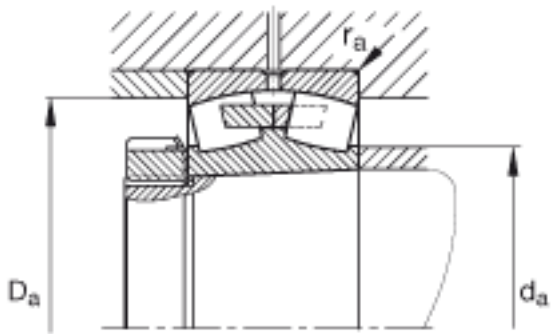

参考资料:<http://www.sozhou.com/p/93853007.html>