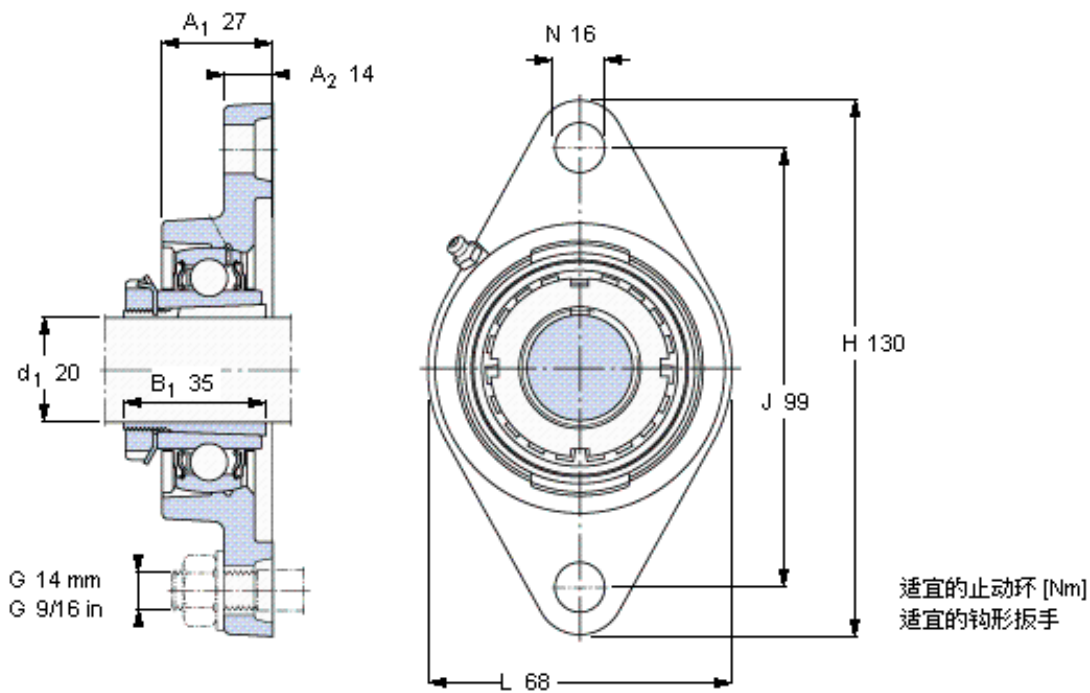

SKF FYTJ 25 KF参数

主要尺寸	d_1	20	mm	-
	A_1	27	mm	-
	J	99	mm	-
	L	68	mm	-
	T	36	mm	-
基本额定载荷	C	14000	N	动载荷
	C_0	7800	N	静载荷
极限转速	极限转速	7000	r/min	-
重量	重量	720	g	-
型号	无紧定套的轴承单元	FYTJ 25 KF	-	-
	轴承座	FYTJ 505	-	-
	轴承	YSA 205-2FK	-	-
	紧定套	H 2305	-	-

SKF FYTJ 25 KF图片

参考资料: <http://www.sozhou.com/p/9354ce37.html>