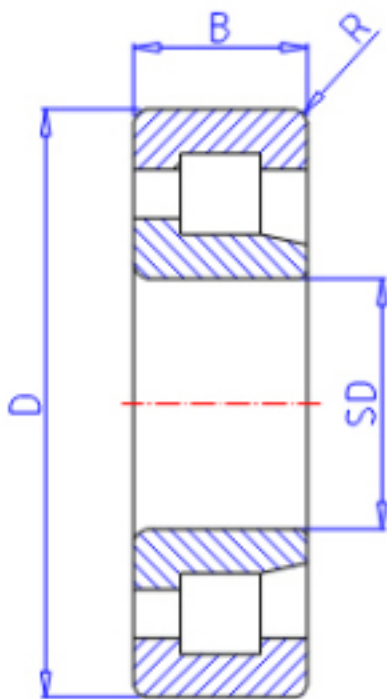

KOYO NJ2216参数

主要尺寸	SD	80	mm	内径
	D	140	mm	外径
	B	33	mm	宽度
	R	2.0	mm	(最小)
型号	ORDER	NJ2216		型号
基本额定载荷	C	148000	N	动载荷
	C0	186000	N	静载荷
极限转速	NG	4000	1/min	脂润滑
	NO	5400	1/min	油润滑

KOYO NJ2216图片

参考资料:<http://www.sozhou.com/p/933fcfb6.html>