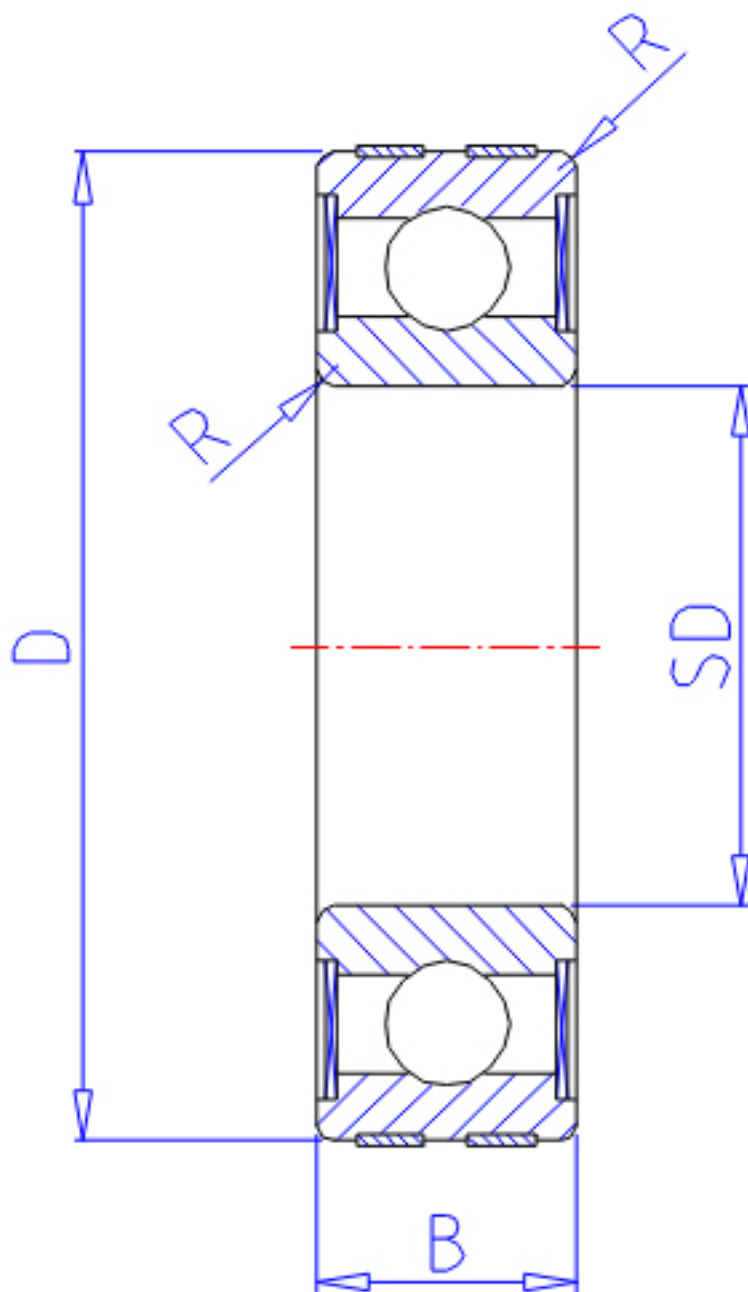

NTN EC-6209LLB参数

主要尺寸	SD	45	mm	-
	D	85	mm	外径
	B	19	mm	宽度
	R	1.1	mm	-
型号	ORDER	EC-6209LLB		型号
基本额定载荷	CR	32500	N	动载荷
	COR	20400	N	静载荷
	CRF	3350	kgf	动载荷
	CORF	2080	kgf	静载荷
允许载荷	AL1	20300	N	允许载荷
	AL2	2070	kgf	允许载荷
极限转速	LSG	7800	r/min	脂润滑
	LSO	9200	r/min	油润滑
重量	MASS	391	g	重量

NTN EC-6209LLB图片

参考资料:<http://www.sozhou.com/p/933d78b6.html>