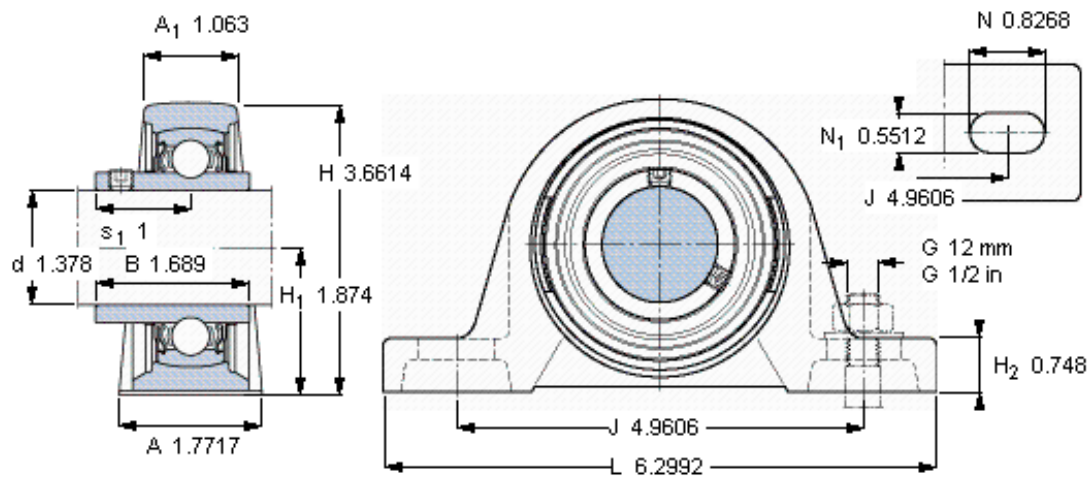

SKF SY 35 TF/VA201参数

主要尺寸	d	35	mm	-
	A	45	mm	-
	H	93	mm	-
	H ₁	47.6	mm	-
	L	160	mm	-
基本额定载荷	C ₀	15300	N	静载荷
重量	重量	1500	g	-
型号	轴承单元	SY 35 TF/VA201	-	-
	轴承座	SY 507 U/VA228	-	-
	轴承	YAR 207-2FW/VA201	-	-

SKF SY 35 TF/VA201图片

平头螺钉

适宜的止动环 [Nm]

六角键销尺寸 [mm]

M 6×0.7

4

3

参考资料: <http://www.sozhou.com/p/93050a0c.html>

平头螺钉

适宜的止动环 [Nm]

六角键销尺寸 [mm]

M 6×0.7

4

3