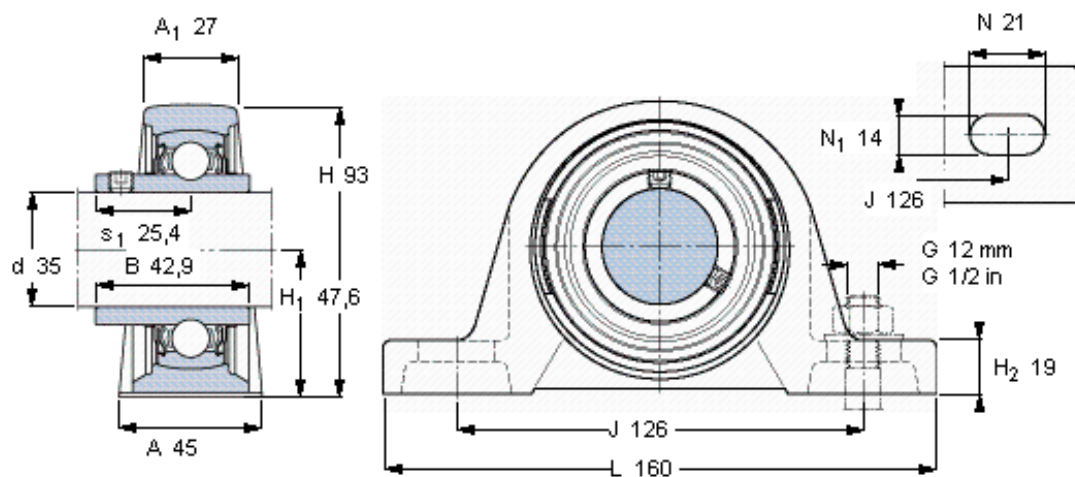

SKF SY 35 TF/VA201参数

主要尺寸	d	35	mm	-
	A	45	mm	-
	H	93	mm	-
	H ₁	47.6	mm	-
	L	160	mm	-
基本额定载荷	C ₀	15300	N	静载荷
重量	重量	1500	g	-
型号	轴承单元	SY 35 TF/VA201	-	-
	轴承座	SY 507 U/VA228	-	-
	轴承	YAR 207-2FW/VA201	-	-

SKF SY 35 TF/VA201图片

平头螺钉

适宜的止动环 [Nm]

六角键销尺寸 [mm]

M 6×0.7

4

3

参考资料: <http://www.sozhou.com/p/93050a0c.html>

平头螺钉

适宜的止动环 [Nm]

六角键销尺寸 [mm]

M 6×0.7

4

3