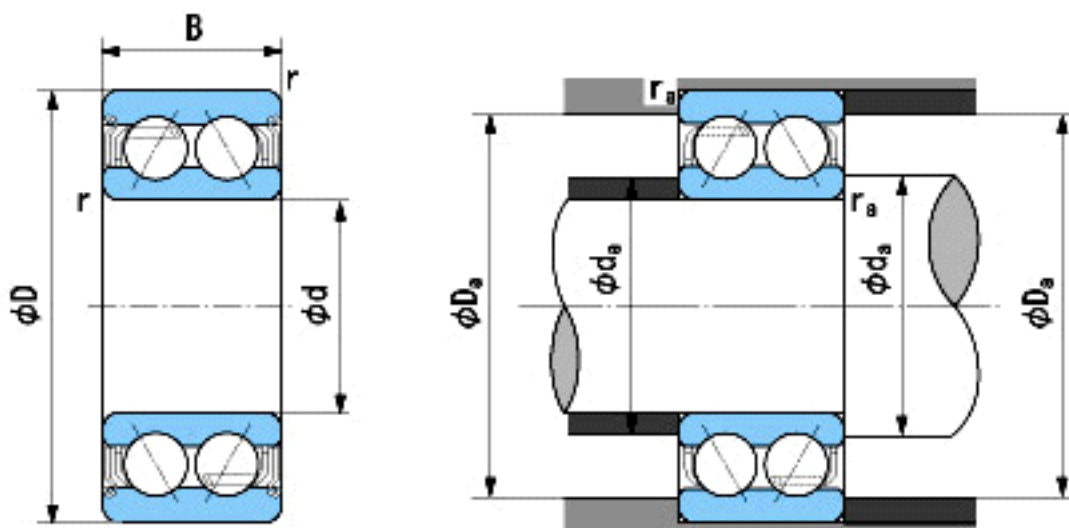

NACHI 5205AZZ参数

外形尺寸	d	25	mm	内径
	D	52	mm	外径
	B	20.6	mm	宽度
	r	1~1.5	mm	轴向
	r	1~3	mm	轴向
安装尺寸	da (min)	31	mm	(最小)
	Da (max)	46	mm	(最大)
	ra (max)	1	mm	(最大)
重量	Mass	190	g	重量
基本额定载荷	Cr	20600	N	动载荷
	Cor	14300	N	静载荷
极限速度	Grease	8000	r/min	脂润滑
	Oil	-	r/min	油润滑

NACHI 5205AZZ图片

参考资料:<http://www.sozhou.com/p/92e47b23.html>