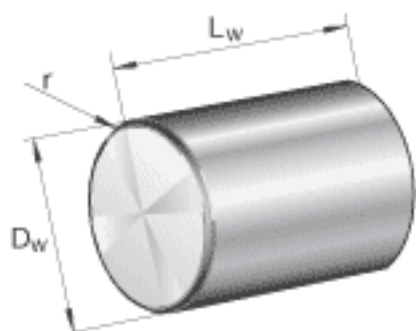

FAG ZRB50X88参数

尺寸	D_w	50	mm	直径
	L_w	88	mm	长度
	r	1.5	mm	倒角尺寸
重量	m	136000	g	质量, 100件

FAG ZRB50X88图片

参考资料:<http://www.sozhou.com/p/929bbbd6.html>