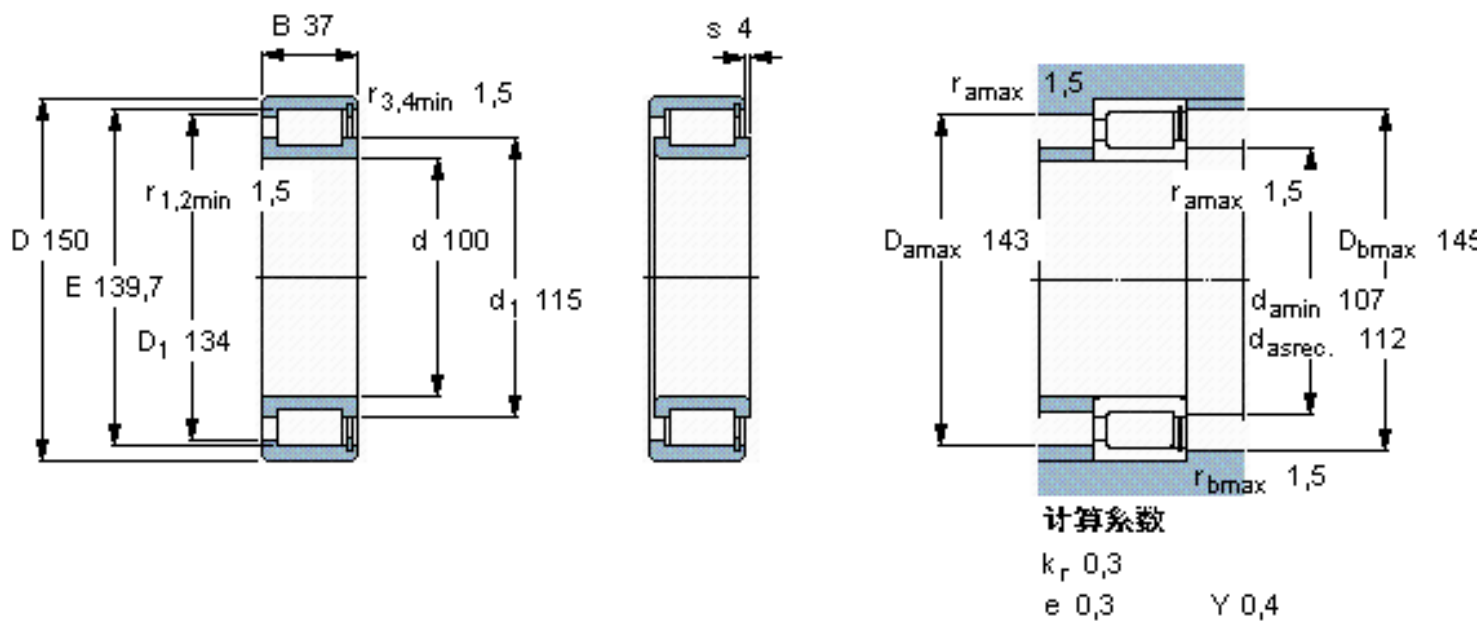

SKF NCF 3020 CV参数

主要尺寸	d	100	mm	-
	D	150	mm	-
	B	37	mm	-
基本额定载荷	C	209000	N	动载荷
	C_0	310000	N	静载荷
疲劳载荷极限	P_u	37500	N	-
额定转速	参考转速	2000	r/min	-
	极限转速	2600	r/min	-
重量	重量	2150	g	-
型号	型号	NCF 3020 CV	-	-

SKF NCF 3020 CV图片