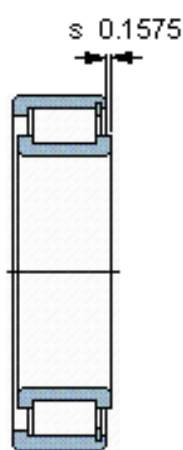

计算系数

k_r 0,3

e 0,3 γ 0,4