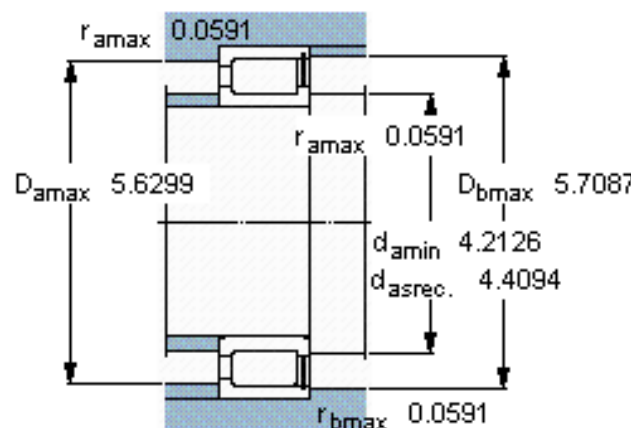

计算系数

k_r 0,3

e 0,3 γ 0,4