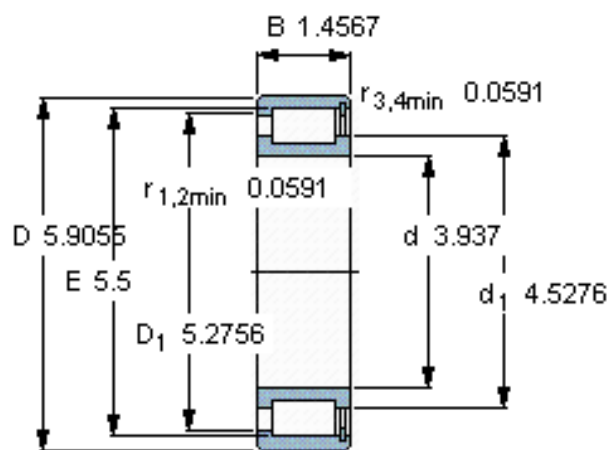

计算系数

k_r 0,3

e 0,3 γ 0,4