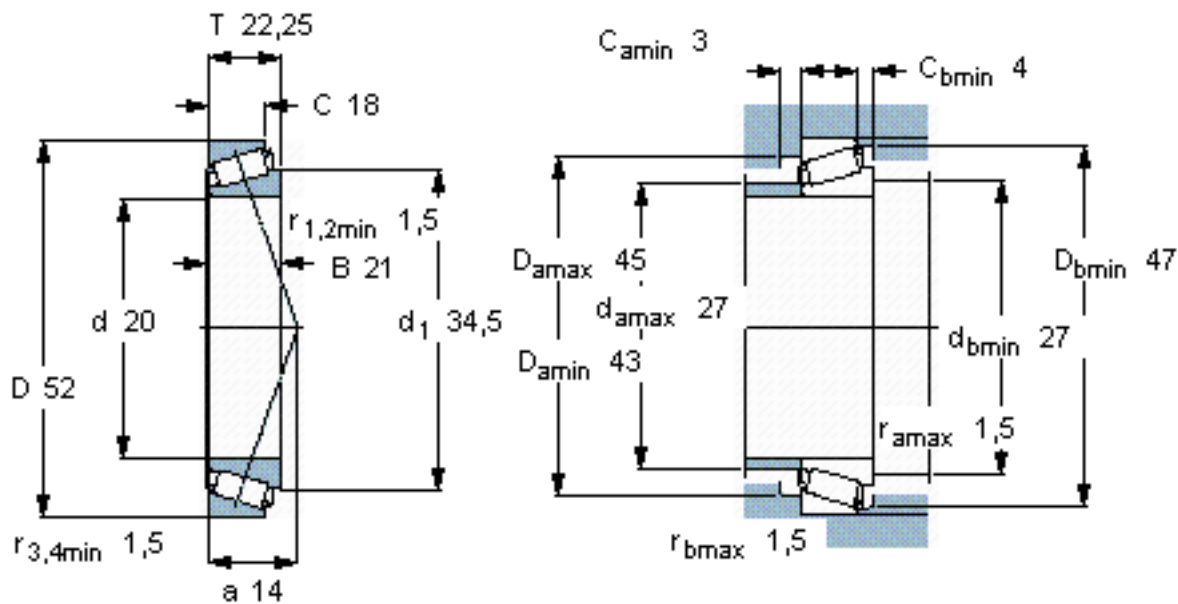

### SKF 32304 J2/Q参数

主要尺寸	d	20	mm	-
	D	52	mm	-
	T	22.25	mm	-
基本额定载荷	C	44000	N	动载荷
	$C_0$	45500	N	静载荷
疲劳载荷极限	$P_u$	5000	N	-
额定转速	参考转速	10000	r/min	-
	极限转速	14000	r/min	-
重量	重量	230	g	-
型号	* SKF 探索者轴承	32304 J2/Q	-	-

### SKF 32304 J2/Q图片

参考资料: <http://www.sozhou.com/p/91fb821b.html>