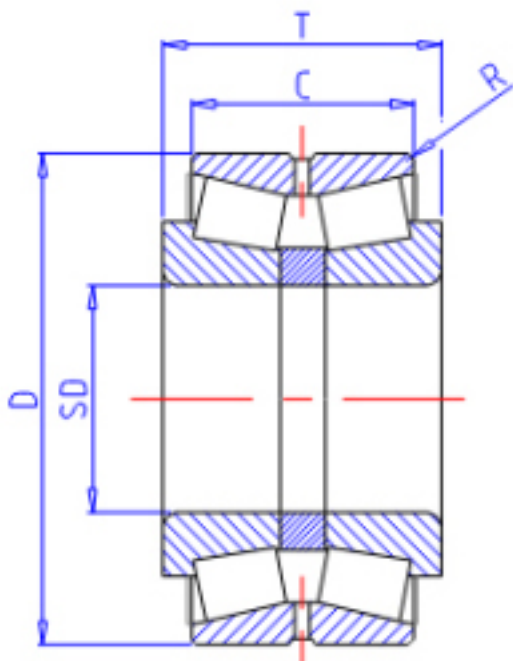

KOYO 46256参数

主要尺寸	SD	280	mm	内径
	D	420	mm	外径
	T	106	mm	-
	C	94.0	mm	宽度
	R	5.0	mm	(最小)
型号	ORDER	46256		型号
基本额定载荷	CR	1010000	N	动载荷
	CO	1970000	N	静载荷

KOYO 46256图片

参考资料:<http://www.sozhou.com/p/91f4cf7d.html>