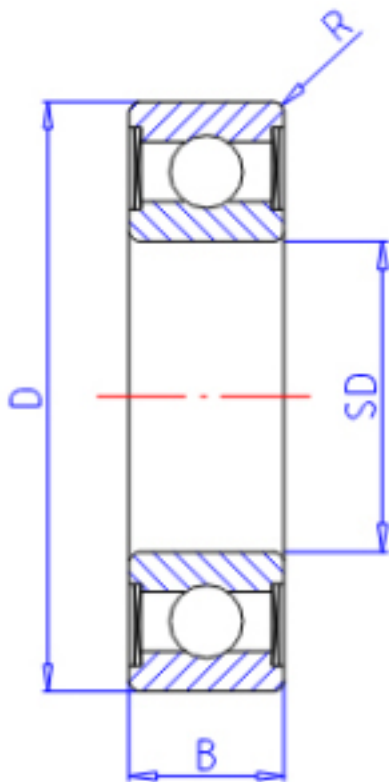

KOYO 63/322RU参数

主要尺寸	SD	32	mm	内径
	D	75	mm	外径
	B	20	mm	宽度
	R	1.1	mm	(最小)
型号	ORDER	63/322RU		型号
基本额定载荷	C	30100	N	动载荷
	C0	16200	N	静载荷
极限转速	NG	9300	1/min	脂润滑

KOYO 63/322RU图片

参考资料:<http://www.sozhou.com/p/91c4045c.html>