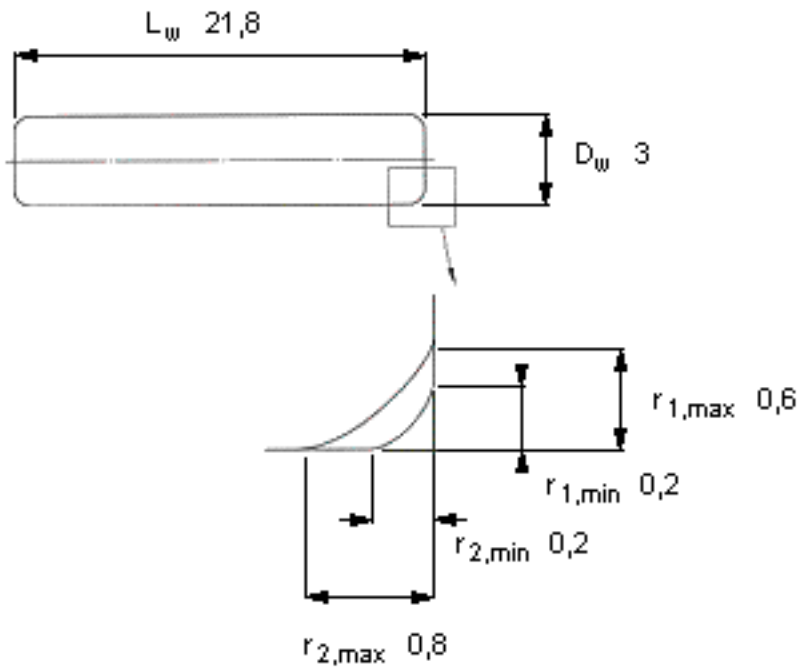

SKF RN-3x21.8 BF/G2参数

主要尺寸	$D_w$	3	mm	-
	$L_w$	21.8		-
	最小	0.2	mm	-
	最大	0.6	mm	-
	最大	0.8	mm	-
重量	重量	1210	g	-
型号	型号	RN-3x21.8 BF/G2		-

SKF RN-3x21.8 BF/G2图片

参考资料:<http://www.sozhou.com/p/9195704d.html>