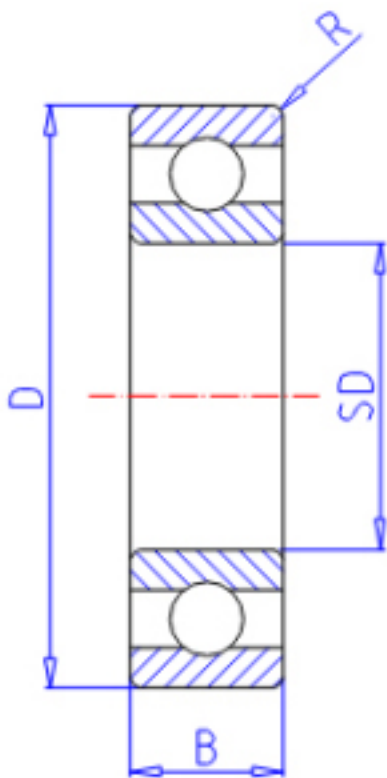

KOYO 68/1320参数

主要尺寸	SD	1320	mm	内径
	D	1600	mm	外径
	B	122	mm	宽度
	R	6.0	mm	(最小)
型号	ORDER	68/1320		型号
基本额定载荷	C	1040000	N	动载荷
	C0	3130000	N	静载荷
极限转速	NG	65	1/min	脂润滑
	NO	75	1/min	油润滑

KOYO 68/1320图片

参考资料:<http://www.sozhou.com/p/9126e822.html>