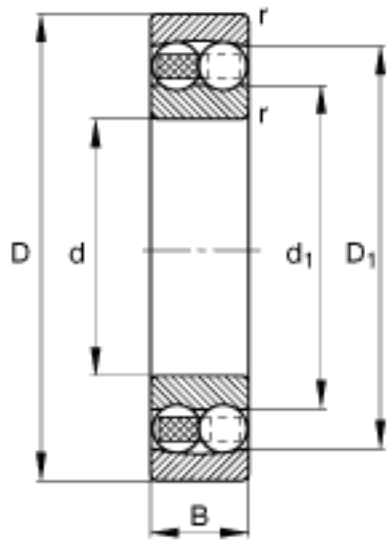

FAG 2307-TVH参数

尺寸	d	35	mm	-
	D	80	mm	-
	B	31	mm	-
	D ₁	66.8	mm	-
	D _{a max}	71	mm	-
	d ₁	46.9	mm	-
	d _{a min}	44	mm	-
	r _{a max}	1.5	mm	-
	r _{min}	1.5	mm	-
重量	m	975	g	质量
基本额定载荷	C _r	40500	N	基本额定动载荷，径向
计算系数	e	0.47		-
	Y ₁	1.35		-
	Y ₂	2.1		-
基本额定载荷	C _{0r}	11100	N	基本额定静载荷，径向
计算系数	Y ₀	1.42		-
极限转速	n _G	9000	r/min	极限转速
参考转速	n _B	11600	r/min	参考速度
疲劳极限载荷	C _{ur}	690	N	疲劳极限载荷，径向

FAG 2307-TVH图片

参考资料:<http://www.sozhou.com/p/91258ca4.html>