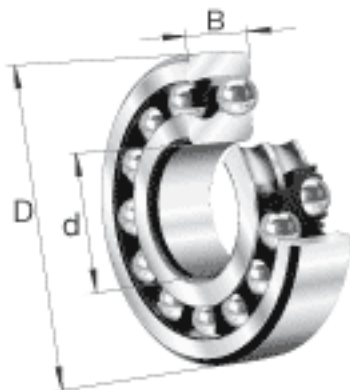

FAG 2307-TVH参数

尺寸	d	35	mm	-
	D	80	mm	-
	B	31	mm	-
	D₁	66.8	mm	-
	D_{a max}	71	mm	-
	d₁	46.9	mm	-
	d_{a min}	44	mm	-
	r_{a max}	1.5	mm	-
	r_{min}	1.5	mm	-
重量	m	975	g	质量
基本额定载荷	C_r	40500	N	基本额定动载荷，径向
计算系数	e	0.47		-
	Y₁	1.35		-
	Y₂	2.1		-
基本额定载荷	C_{0r}	11100	N	基本额定静载荷，径向
计算系数	Y₀	1.42		-
极限转速	n_G	9000	r/min	极限转速
参考转速	n_B	11600	r/min	参考速度
疲劳极限载荷	C_{ur}	690	N	疲劳极限载荷，径向

FAG 2307-TVH图片