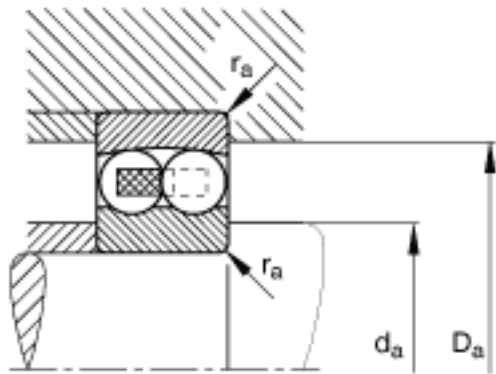

参考资料:<http://www.sozhou.com/p/91258ca4.html>