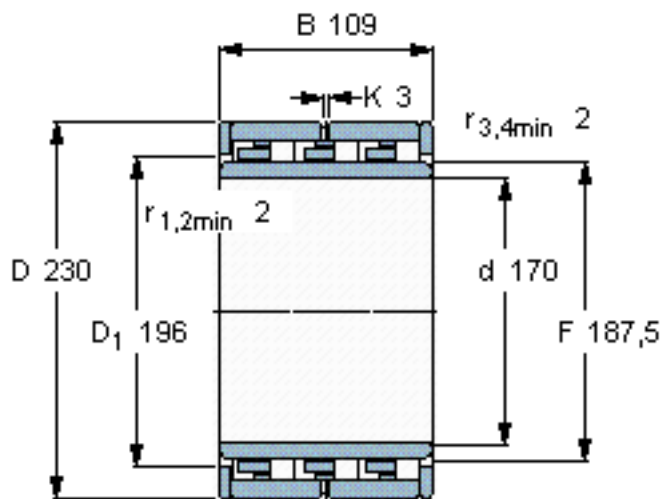

SKF NNU 6934 M参数

主要尺寸	d	170	mm	-
	D	230	mm	-
	B	109	mm	-
基本额定载荷	C	523000	N	动载荷
	C_0	1370000	N	静载荷
疲劳载荷极限	P_u	150000	N	-
额定转速	参考转速	950	r/min	-
	极限转速	1200	r/min	-
重量	重量	14000	g	-
型号	型号	NNU 6934 M	-	-

SKF NNU 6934 M图片