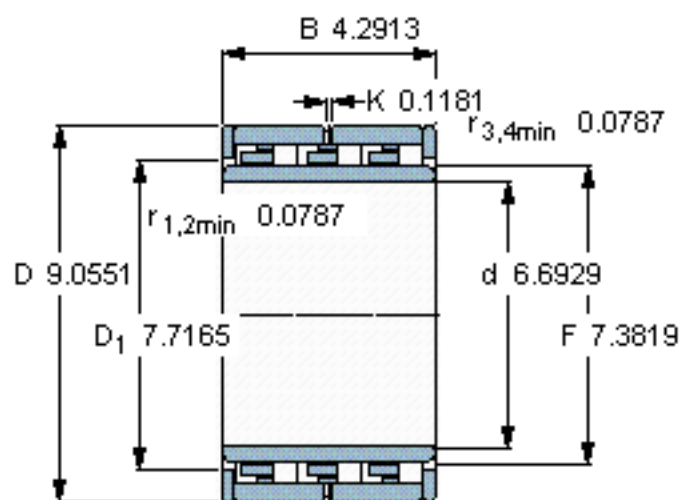

计算系数

k_r 0,34