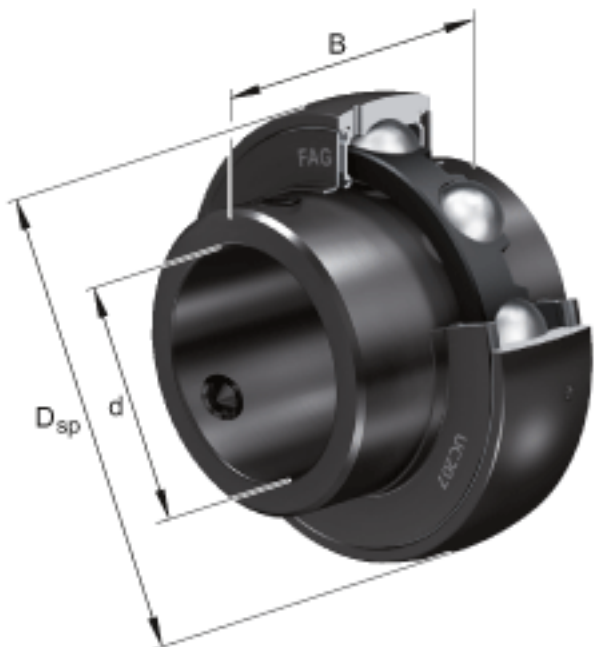

FAG UC209-28参数

尺寸	d	44.45	mm	-
	D_{SP}	85	mm	-
	B	49.2	mm	-
	A	8	mm	-
	C	22	mm	-
	C_2	22.6	mm	-
	C_a	6.3	mm	-
	d_1	57.91	mm	-
	S	19	mm	-
	W	63.5	mm	-
重量	m	710	g	重量
基本额定载荷	C_r	32500	N	基本额定动载荷，径向
	C_{0r}	20400	N	基本额定静载荷，径向

FAG UC209-28图片

参考资料:<http://www.sozhou.com/p/90ca361d.html>