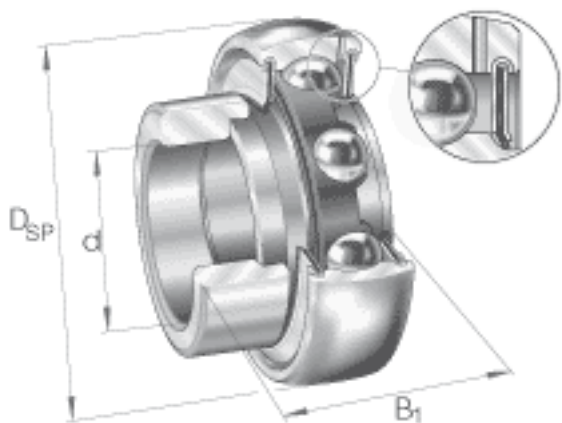

INA GRA106-NPP-B-AS2/V参数

尺寸	d	34.925	mm	-	
	D_{SP}	72	mm	-	
	B_1	39	mm	-	
	B	25.4	mm	-	
	C	19	mm	-	
	C_a	5.6	mm	-	
	d_2	44.6	mm	-	
	$d_{3 \max}$	51	mm	-	
	S	9.5	mm	-	
	W	12.7	mm	-	
	重量	m	480	g	质量
	基本额定载荷	C_r	25500	N	基本额定动载荷，径向
C_{0r}		15300	N	基本额定静载荷，径向	
说明		6207		相关轴承决定当量载荷。	

INA GRA106-NPP-B-AS2/V图片

参考资料:<http://www.sozhou.com/p/90a08702.html>