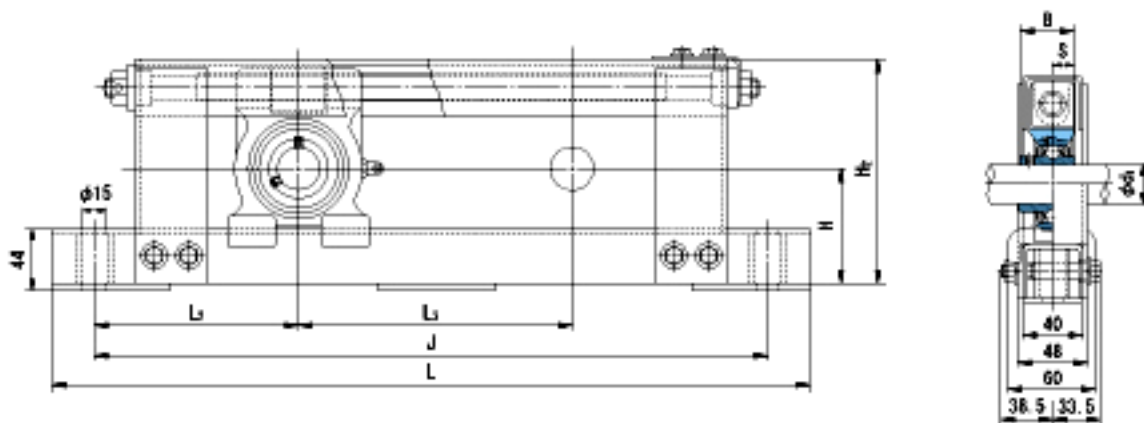

NACHI UCTL205+WL400参数

外形尺寸	H	82	mm	-
	H2	156	mm	-
	L	740	mm	-
	J	680	mm	-
	L2	140	mm	-
	L3	400	mm	-
安装尺寸	d1	25	mm	-
	B	34	mm	-
	S	14.3	mm	-
重量	Mass	8100	g	重量
基本额定载荷	Cr	14000	N	动载荷
	Cor	7900	N	静载荷
极限速度	Grease	-	r/min	脂润滑
	Oil	-	r/min	油润滑

NACHI UCTL205+WL400图片

参考资料:<http://www.sozhou.com/p/908ecb0c.html>