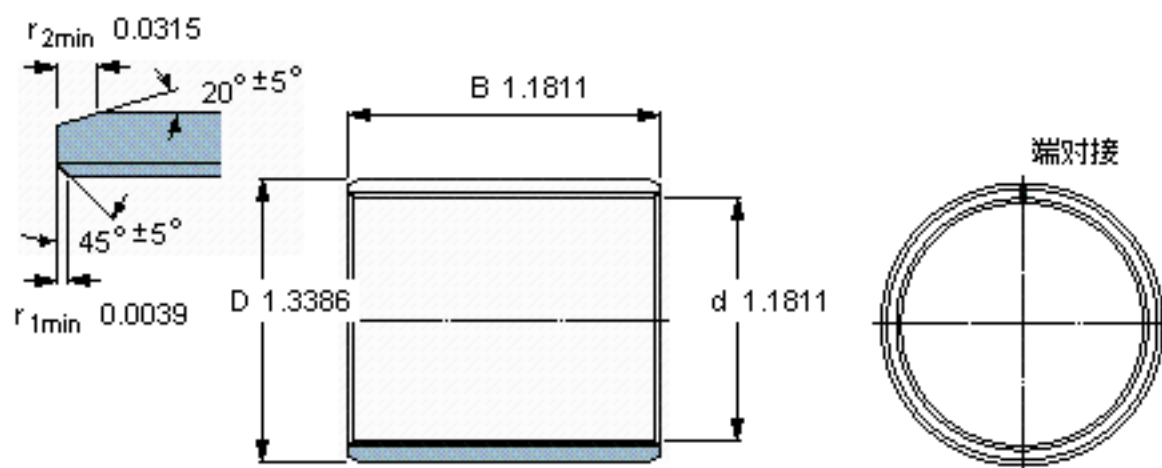

SKF PCM 303430 E参数

主要尺寸	d	30	mm	-
	D	34	mm	-
	B	30	mm	-
基本额定载荷	C	69500	N	动载荷
	C_0	220000	N	静载荷
重量	重量	45	g	-
型号	型号	PCM 303430 E	-	-

SKF PCM 303430 E图片

特定负荷系数
材料常数

K 80
 K_M 480

参考资料:<http://www.sozhou.com/p/908c9baf.html>