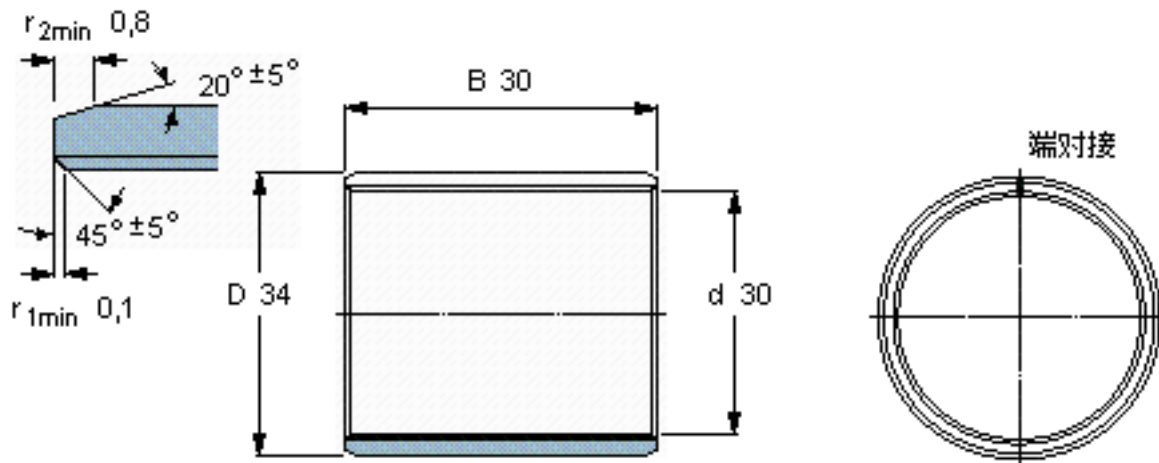

SKF PCM 303430 E参数

主要尺寸	d	30	mm	-
	D	34	mm	-
	B	30	mm	-
基本额定载荷	C	69500	N	动载荷
	C_0	220000	N	静载荷
重量	重量	45	g	-
型号	型号	PCM 303430 E	-	-

SKF PCM 303430 E图片

特定负荷系数
材料常数

K 80
 K_M 480

参考资料:<http://www.sozhou.com/p/908c9baf.html>