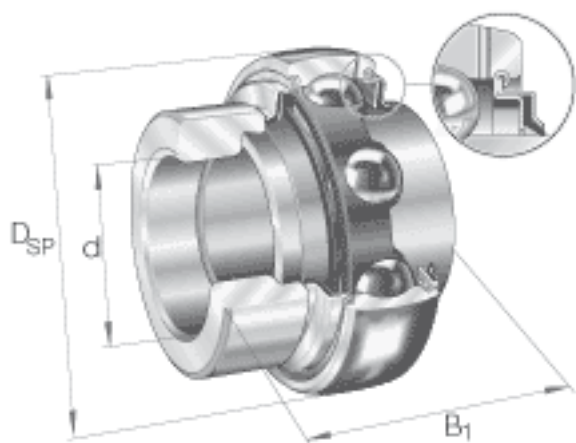

INA G1012-KRR-B-AS2/V参数

尺寸	d	19.05	mm	-	
	D_{SP}	47	mm	-	
	B_1	43.7	mm	-	
	B	34.1122	mm	-	
	S	17.0942	mm	-	
	W	3.175	mm	-	
	重量	m	210	g	质量
基本额定载荷	C_r	12800	N	基本额定动载荷, 径向	
	C_{0r}	6600	N	基本额定静载荷, 径向	
尺寸	C	13.9954	mm	-	
	C_2	16.6116	mm	-	
	C_a	3.9878	mm	-	
	D_1	37.3888	mm	-	
	d_1	27.5082	mm	-	
	d_3	32.9946	mm	-	

INA G1012-KRR-B-AS2/V图片

参考资料:<http://www.sozhou.com/p/907e1556.html>