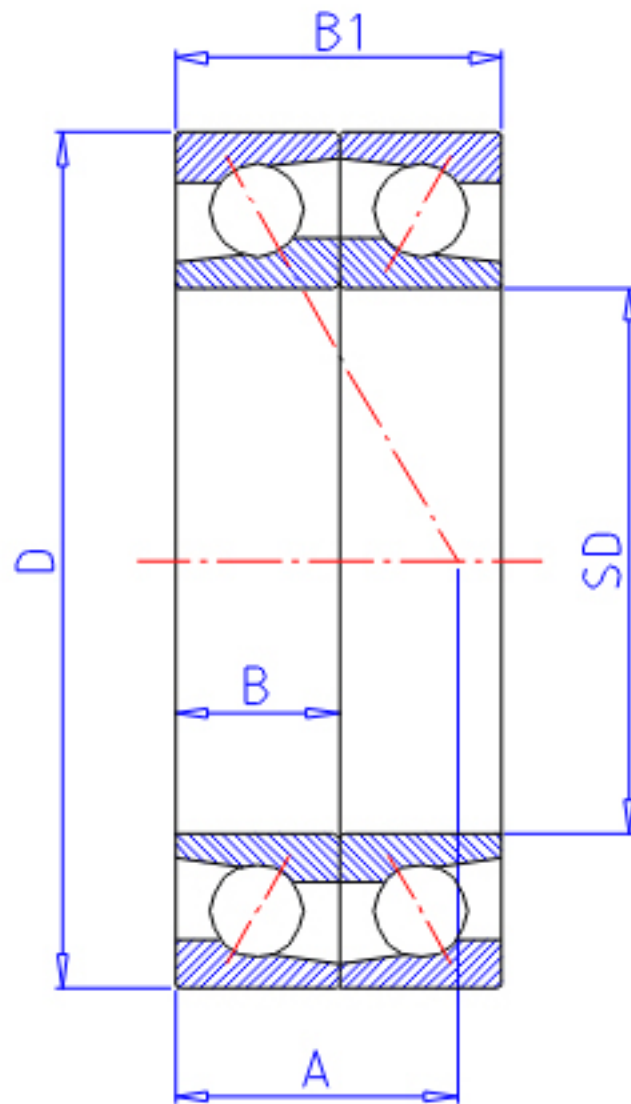

NTN 7207BDF参数

型号	LINA	7207BDF		型号
主要尺寸	SD	35	mm	-
	D	72	mm	-
	B	17	mm	宽度
	R	1.1	mm	(最小)
	R1	0.60	mm	(最小)
基本额定载荷	CR	27100	N	动载荷
	COR	18400	N	静载荷
	CRF	2 760	kgf	动载荷
	CORF	1 870	kgf	静载荷
极限转速	LSG	9 300	r/min	脂润滑
	LS0	12 000	r/min	油润滑
作用点	A	31.000	mm	-
重量	MASS	290	g	重量
主要尺寸	B2	34	mm	宽度
基本额定载荷	CR1	44000	N	动载荷(双列)
	COR1	36500	N	静载荷(双列)
	CRF1	4 500	kgf	动载荷(双列)
	CORF1	3 750	kgf	静载荷(双列)
极限转速	LSG1	7 500	r/min	脂润滑(双列)
	LS01	10 000	r/min	油润滑(双列)
安装尺寸	DA1	42	mm	(最小)
	DB1	39.5	mm	(最小)
	DA	65	mm	(最大)
	DB11	67.5	mm	(最大)
	RAS	1	mm	(最大)
	R1AS	0.6	mm	(最大)

NTN 7207BDF图片

参考资料:<http://www.sozhou.com/p/902d5874.html>