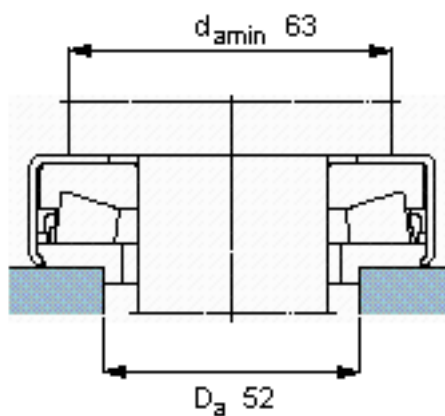

SKF BFSB 353321/HA3参数

主要尺寸	d	45	mm	-
	D	52	mm	-
	d₁	74	mm	-
	H	20	mm	-
基本额定载荷	C	96800	N	动载荷
	C₀	280000	N	静载荷
疲劳载荷极限	P_u	22400	N	-
最小载荷系数	A	6.3	-	-
重量	重量	340	g	-
型号	型号	BFSB 353321/HA3	-	-

SKF BFSB 353321/HA3图片

参考资料: <http://www.sozhou.com/p/902459ed.html>