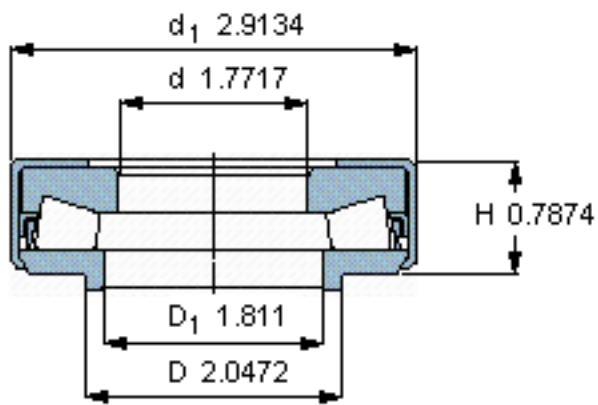

SKF BFSB 353321/HA3参数

主要尺寸	d	45	mm	-
	D	52	mm	-
	d₁	74	mm	-
	H	20	mm	-
基本额定载荷	C	96800	N	动载荷
	C₀	280000	N	静载荷
疲劳载荷极限	P_u	22400	N	-
最小载荷系数	A	6.3	-	-
重量	重量	340	g	-
型号	型号	BFSB 353321/HA3	-	-

SKF BFSB 353321/HA3图片

参考资料: <http://www.sozhou.com/p/902459ed.html>