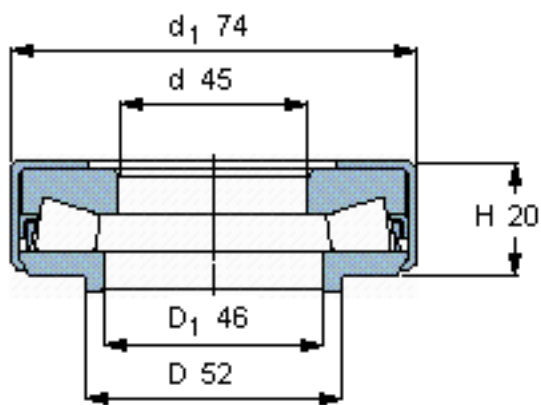

SKF BFSB 353321/HA3参数

主要尺寸	d	45	mm	-
	D	52	mm	-
	d₁	74	mm	-
	H	20	mm	-
基本额定载荷	C	96800	N	动载荷
	C₀	280000	N	静载荷
疲劳载荷极限	P_u	22400	N	-
最小载荷系数	A	6.3	-	-
重量	重量	340	g	-
型号	型号	BFSB 353321/HA3	-	-

SKF BFSB 353321/HA3图片

参考资料: <http://www.sozhou.com/p/902459ed.html>