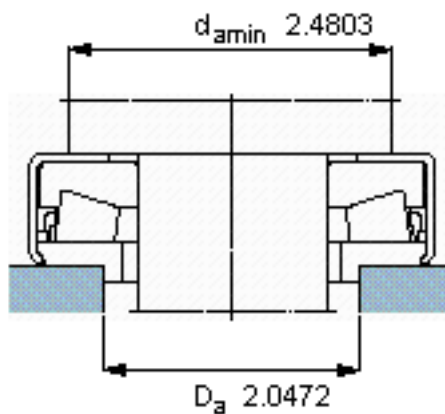

SKF BFSB 353321/HA3参数

主要尺寸	d	45	mm	-
	D	52	mm	-
	d₁	74	mm	-
	H	20	mm	-
基本额定载荷	C	96800	N	动载荷
	C₀	280000	N	静载荷
疲劳载荷极限	P_u	22400	N	-
最小载荷系数	A	6.3	-	-
重量	重量	340	g	-
型号	型号	BFSB 353321/HA3	-	-

SKF BFSB 353321/HA3图片

参考资料: <http://www.sozhou.com/p/902459ed.html>