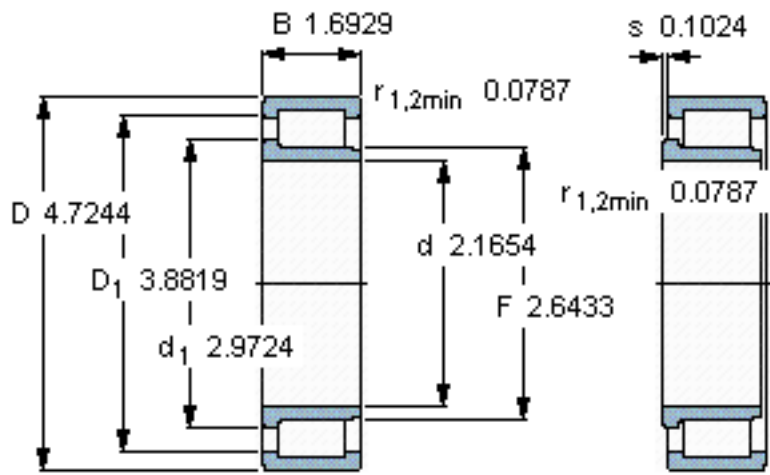

SKF NJG 2311 VH参数

主要尺寸	d	55	mm	-
	D	120	mm	-
	B	43	mm	-
基本额定载荷	C	233000	N	动载荷
	C_0	260000	N	静载荷
疲劳载荷极限	P_u	33500	N	-
额定转速	参考转速	2200	r/min	-
	极限转速	2800	r/min	-
重量	重量	2300	g	-
型号	型号	NJG 2311 VH	-	-

SKF NJG 2311 VH图片

参考资料:<http://www.sozhou.com/p/90074b6a.html>

计算系数

k_r 0,35

e 0,3 γ 0,4