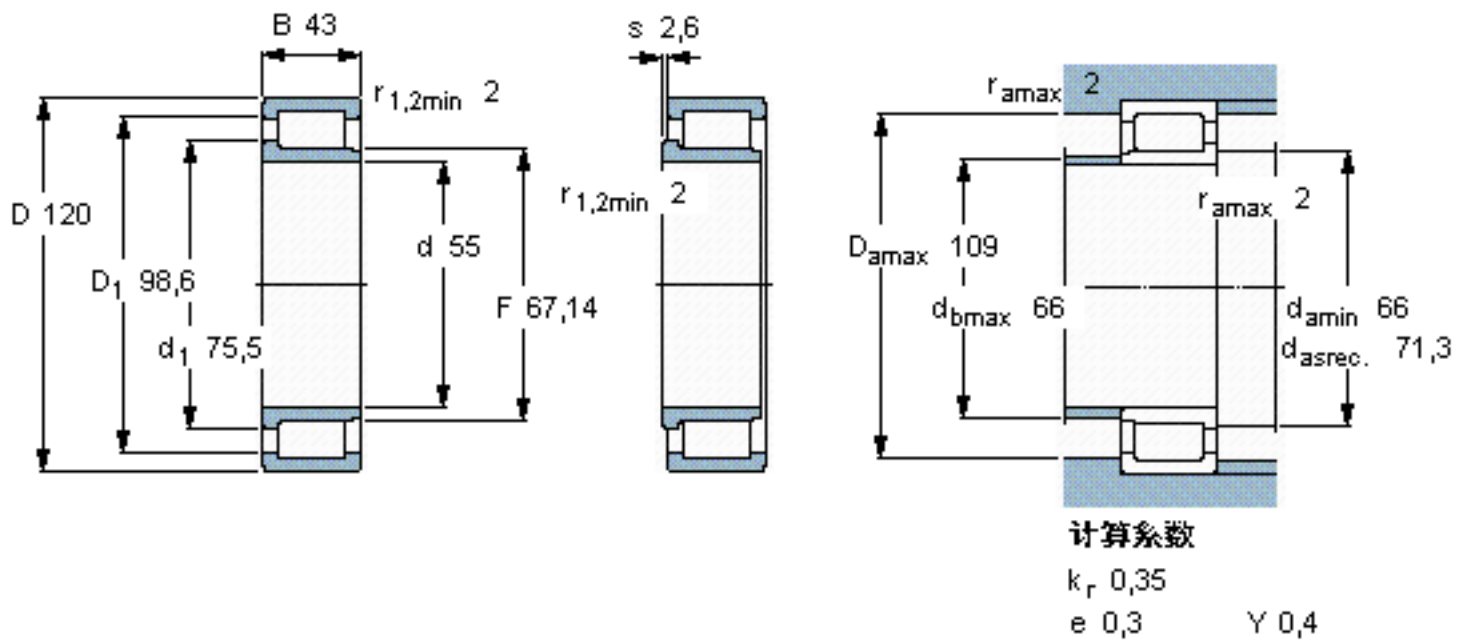

SKF NJG 2311 VH参数

主要尺寸	d	55	mm	-
	D	120	mm	-
	B	43	mm	-
基本额定载荷	C	233000	N	动载荷
	C_0	260000	N	静载荷
疲劳载荷极限	P_u	33500	N	-
额定转速	参考转速	2200	r/min	-
	极限转速	2800	r/min	-
重量	重量	2300	g	-
型号	型号	NJG 2311 VH	-	-

SKF NJG 2311 VH图片