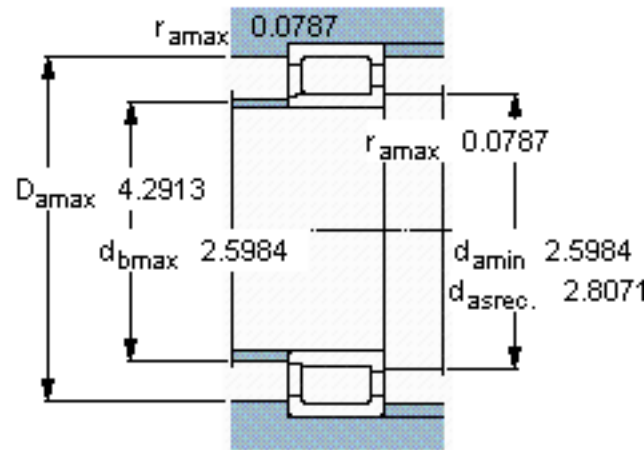

计算系数

k_r 0,35

e 0,3 γ 0,4