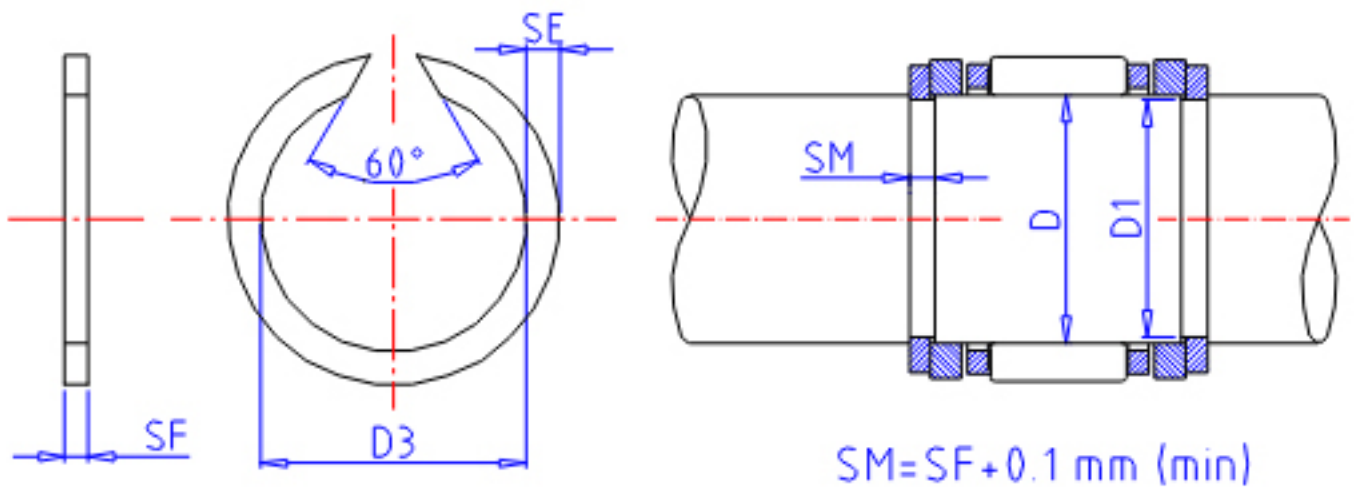

IKO WR 29参数

型号	ORDER	WR 29		型号
主要尺寸	D	29	mm	轴径
	D3	27.5	mm	(最大)
	SE	2.30	mm	宽度
	SF	1.5	mm	-
	D1	28.0	mm	沟的直径
	TOL	0/-0.13	mm	尺寸公差

IKO WR 29图片

参考资料:<http://www.sozhou.com/p/8fffe4ec.html>