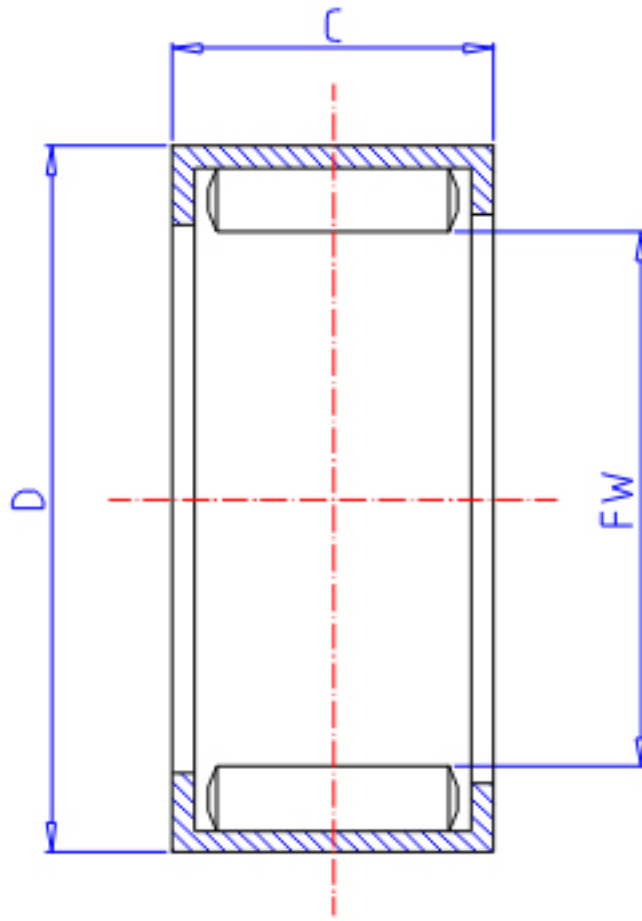

IKO YT 4525参数

轴径	STDRT	45	mm	轴径
型号	ORDER	YT 4525		型号
重量	MASS	122.00	g	重量
主要尺寸	FW	45	mm	内径
	D	55	mm	外径
	C	25	mm	宽度
基本额定载荷	CR	59100	N	动载荷
	COR	129000	N	静载荷

IKO YT 4525图片

参考资料:<http://www.sozhou.com/p/8f94c6eb.html>