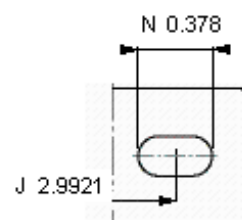

SKF YAR 203/12-2F参数

主要尺寸	d	12	mm	-
	A	32	mm	-
	H	50	mm	-
	H ₁	25.2	mm	-
	L	99	mm	-
基本额定载荷	C	9560	N	动载荷
	C ₀	4750	N	静载荷
允许轴承座载荷	径向	1700	N	-
重量	重量	220	g	-
轴承单元	轴承单元	P 47 R-12 TF	-	-
订货型号	轴承座	P 47	-	-
	轴承	YAR 203/12-2F	-	-
	橡胶座圈	RIS 203	-	-

SKF YAR 203/12-2F图片

平头螺钉
适宜的止动环 [Nm]
六角键销尺寸 [mm]

M 6×0.7
4
3

参考资料: <http://www.sozhou.com/p/8ef5802e.html>

平头螺钉

适宜的止动环 [Nm]

六角键销尺寸 [mm]

M 6×0.7