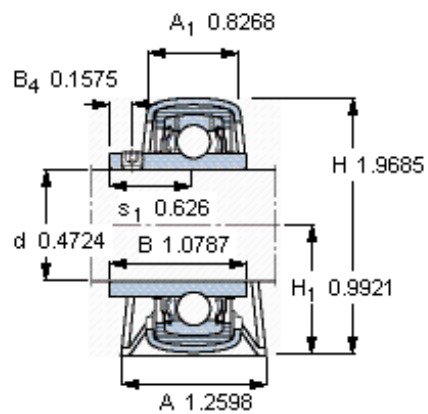

SKF YAR 203/12-2F参数

主要尺寸	d	12	mm	-
	A	32	mm	-
	H	50	mm	-
	H ₁	25.2	mm	-
	L	99	mm	-
基本额定载荷	C	9560	N	动载荷
	C ₀	4750	N	静载荷
允许轴承座载荷	径向	1700	N	-
重量	重量	220	g	-
轴承单元	轴承单元	P 47 R-12 TF	-	-
订货型号	轴承座	P 47	-	-
	轴承	YAR 203/12-2F	-	-
	橡胶座圈	RIS 203	-	-

SKF YAR 203/12-2F图片

平头螺钉
适宜的止动环 [Nm]
六角键销尺寸 [mm]

M 6×0.7
4
3

参考资料: <http://www.sozhou.com/p/8ef5802e.html>

平头螺钉

适宜的止动环 [Nm]

六角键销尺寸 [mm]

M 6×0.7