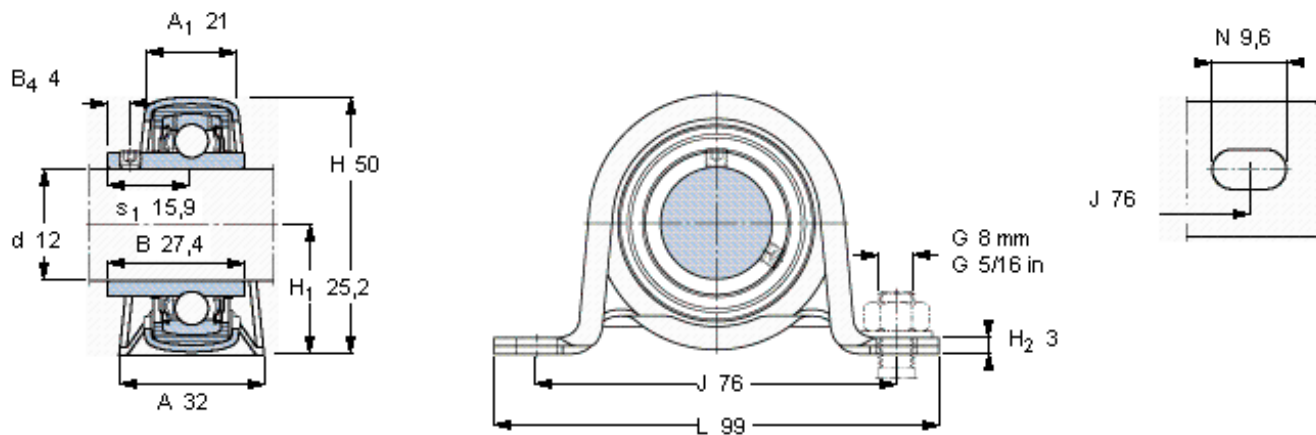

SKF YAR 203/12-2F参数

主要尺寸	d	12	mm	-
	A	32	mm	-
	H	50	mm	-
	H ₁	25.2	mm	-
	L	99	mm	-
基本额定载荷	C	9560	N	动载荷
	C ₀	4750	N	静载荷
允许轴承座载荷	径向	1700	N	-
重量	重量	220	g	-
轴承单元	轴承单元	P 47 R-12 TF	-	-
订货型号	轴承座	P 47	-	-
	轴承	YAR 203/12-2F	-	-
	橡胶座圈	RIS 203	-	-

SKF YAR 203/12-2F图片

平头螺钉
适宜的止动环 [Nm]
六角键销尺寸 [mm]

M 6×0.7
4
3

参考资料: <http://www.sozhou.com/p/8ef5802e.html>

平头螺钉

适宜的止动环 [Nm]

六角键销尺寸 [mm]

M 6×0.7