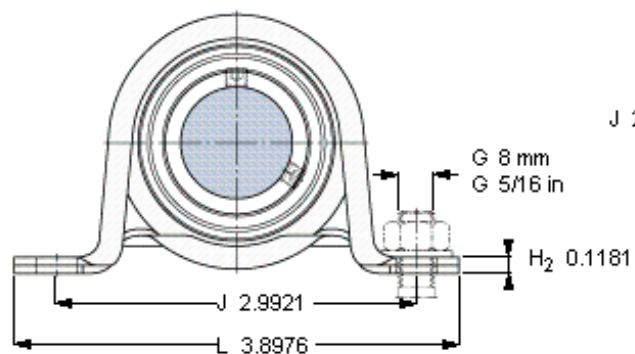

SKF YAR 203/12-2F参数

主要尺寸	d	12	mm	-
	A	32	mm	-
	H	50	mm	-
	H ₁	25.2	mm	-
	L	99	mm	-
基本额定载荷	C	9560	N	动载荷
	C ₀	4750	N	静载荷
允许轴承座载荷	径向	1700	N	-
重量	重量	220	g	-
轴承单元	轴承单元	P 47 R-12 TF	-	-
订货型号	轴承座	P 47	-	-
	轴承	YAR 203/12-2F	-	-
	橡胶座圈	RIS 203	-	-

SKF YAR 203/12-2F图片

平头螺钉
适宜的止动环 [Nm]
六角键销尺寸 [mm]

M 6×0.7
4
3

参考资料: <http://www.sozhou.com/p/8ef5802e.html>

平头螺钉

适宜的止动环 [Nm]

六角键销尺寸 [mm]

M 6×0.7