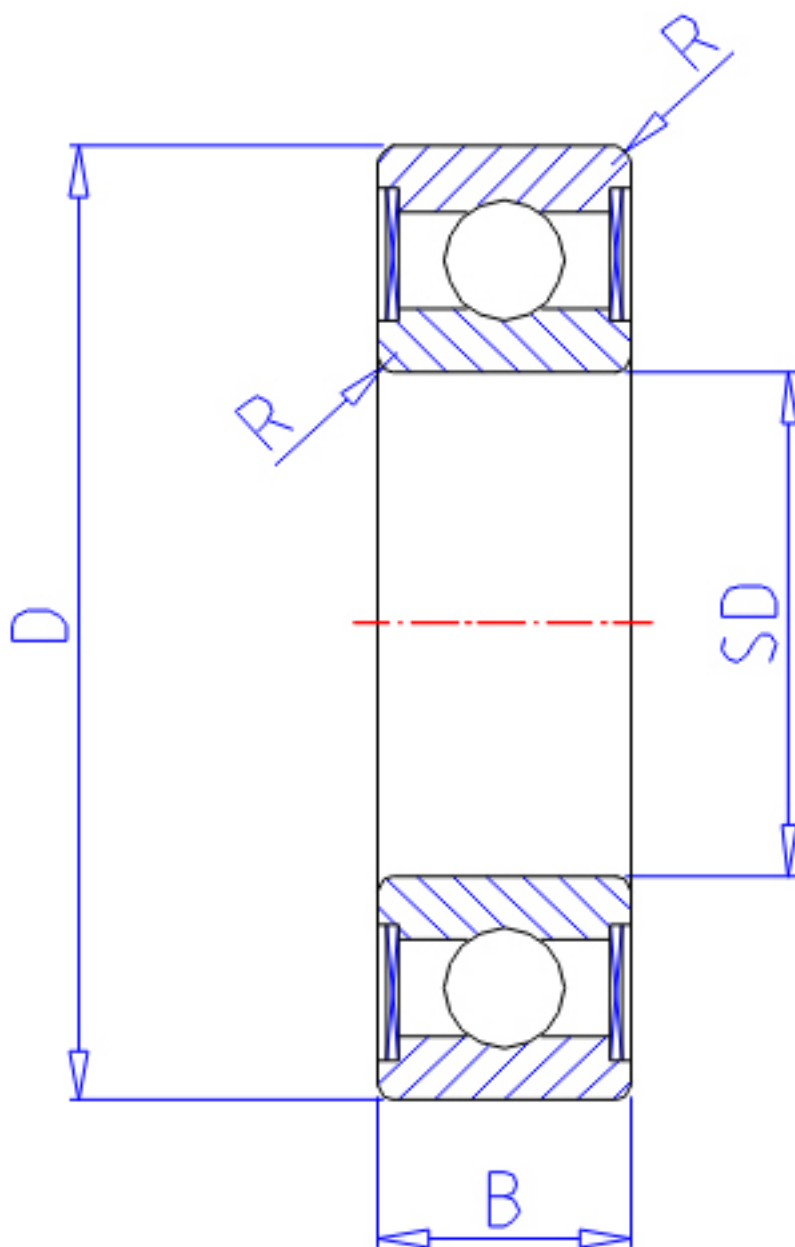

NTN 62/28ZZ参数

主要尺寸	SD	28	mm	-
	D	58	mm	外径
	B	16	mm	宽度
	R	1.0	mm	-
型号	ORDER	62/28ZZ		型号
基本额定载荷	CR	17900	N	动载荷
	COR	9750	N	静载荷
	CRF	1830	kgf	动载荷
	CORF	995	kgf	静载荷
极限转速	LSG	12000	r/min	脂润滑
	LSO	14000	r/min	油润滑
重量	MASS	170	g	重量

NTN 62/28ZZ图片

参考资料:<http://www.sozhou.com/p/8ef28476.html>