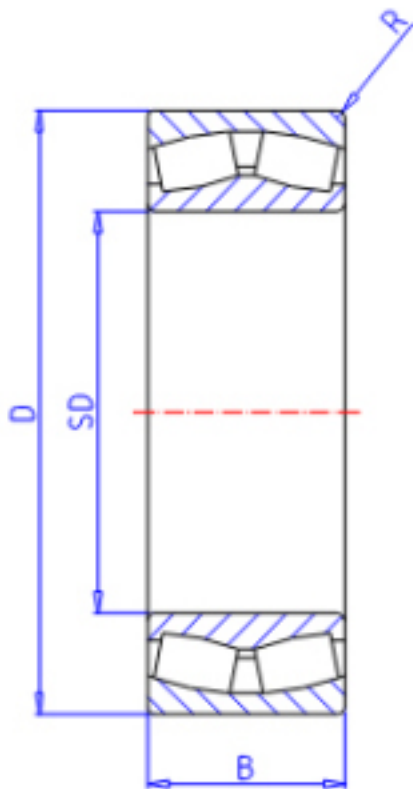

KOYO 23226RH参数

主要尺寸	SD	130	mm	内径
	D	230	mm	外径
	B	80.0	mm	宽度
	R	3.0	mm	(最小)
型号	ORDER	23226RH		型号
基本额定载荷	C	878000	N	动载荷
	C0	1090000	N	静载荷
极限转速	NG	1400	1/min	脂润滑
	NO	1900	1/min	油润滑

KOYO 23226RH图片

参考资料:<http://www.sozhou.com/p/8ed3b232.html>