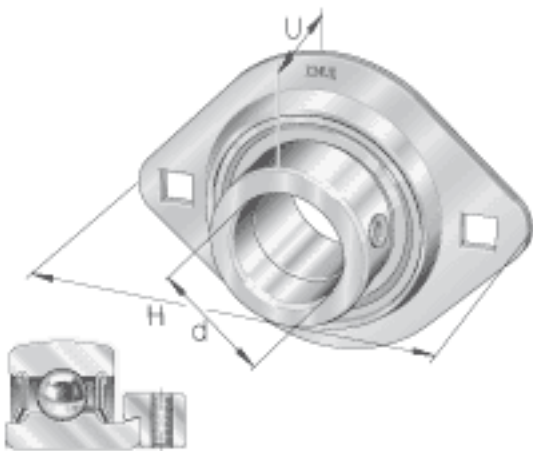

INA RAT40参数

尺寸	d	40	mm	-	
	H	151	mm	-	
	U	36.2	mm	-	
	A	11.5	mm	-	
	B₁	43.8	mm	-	
	d_{3 max}	58	mm	-	
	J	119	mm	-	
	L	100	mm	-	
	N	13.5	mm	-	
	S	3.5	mm	-	
	V	90	mm	-	
	重量	m	980	g	质量
	承载力	C_g	7000	N	轴承座的径向承载能力
基本额定载荷	C_r	32500	N	基本额定动载荷, 径向	
	C_{0r}	19800	N	基本额定静载荷, 径向	
说明		FLAN80-MST (2 X)		轴承座的型号	
		RAE40-NPP-B		轴承的型号	

INA RAT40图片