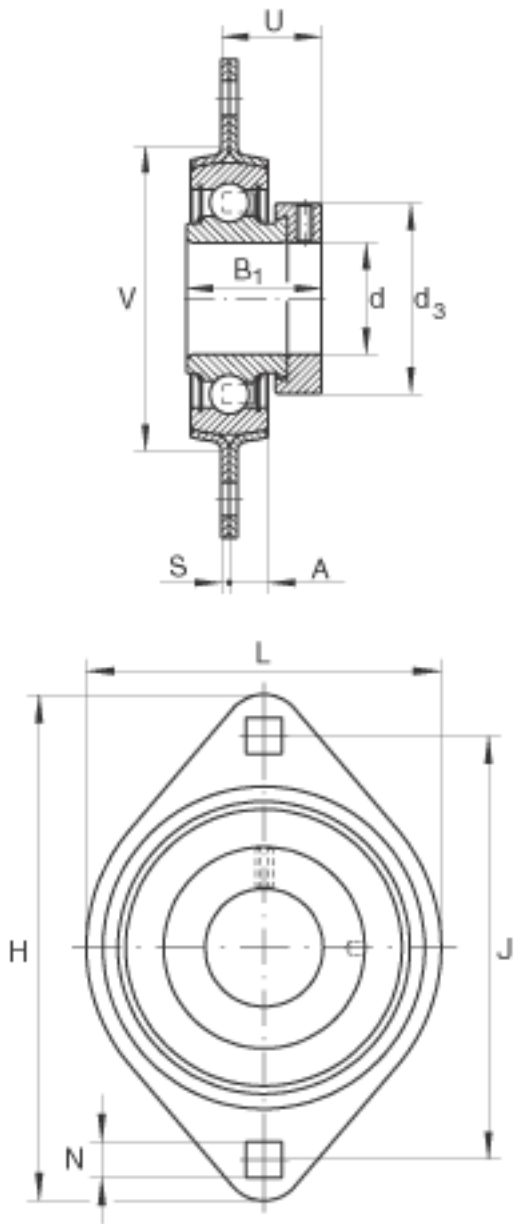

参考资料:<http://www.sozhou.com/p/8ece2ec8.html>