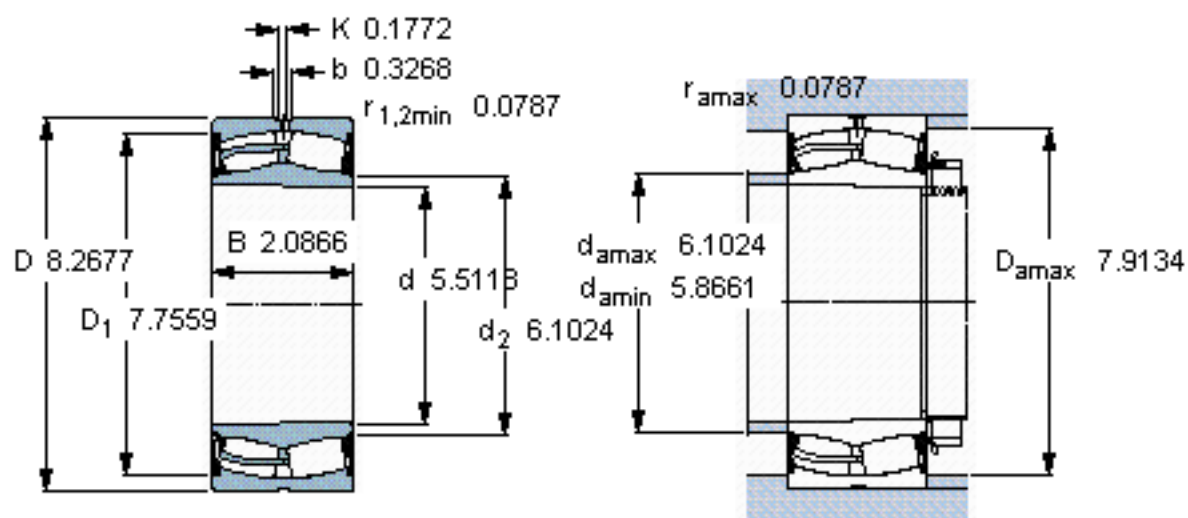

SKF 23028-2CS5K/VT143 *参数

主要尺寸	d	140	mm	-
	D	210	mm	-
	B	53	mm	-
基本额定载荷	C	465000	N	动载荷
	C_0	680000	N	静载荷
疲劳载荷极限	P_u	68000	N	-
额定转速	参考转速	-	r/min	-
	极限转速	700	r/min	-
重量	重量	6550	g	-
型号	* SKF 探索者轴承	23028-2CS5K/VT143 *	-	-

SKF 23028-2CS5K/VT143 *图片

圆锥孔，圆锥
1: 12

测量锁定螺母的紧固角度 [°]
200

参考资料: <http://www.sozhou.com/p/8ebd3bf1.html>

圆锥孔，圆锥
 1: 12

测量锁定螺母的紧固角度 [°]
 200