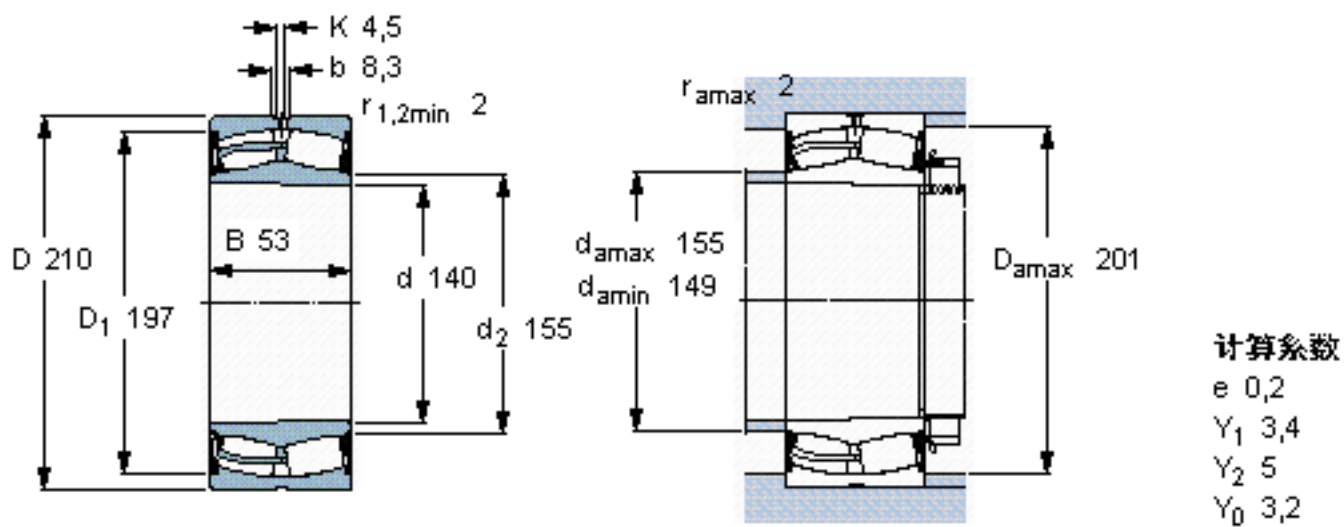

SKF 23028-2CS5K/VT143 *参数

主要尺寸	d	140	mm	-
	D	210	mm	-
	B	53	mm	-
基本额定载荷	C	465000	N	动载荷
	C_0	680000	N	静载荷
疲劳载荷极限	P_u	68000	N	-
额定转速	参考转速	-	r/min	-
	极限转速	700	r/min	-
重量	重量	6550	g	-
型号	* SKF 探索者轴承	23028-2CS5K/VT143 *	-	-

SKF 23028-2CS5K/VT143 *图片

圆锥孔，圆锥
1: 12

测量锁定螺母的紧固角度 [°]
200

参考资料: <http://www.sozhou.com/p/8ebd3bf1.html>

圆锥孔，圆锥
 1: 12

测量锁定螺母的紧固角度 [°]
 200