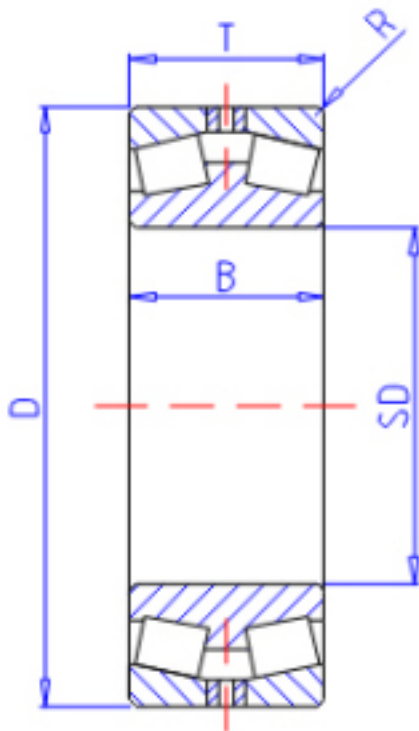

KOYO 45230参数

主要尺寸	SD	150	mm	内径
	D	225	mm	外径
	T	56	mm	-
	B	56.000	mm	宽度
	R	2.5	mm	(最小)
型号	ORDER	45230		型号
基本额定载荷	CR	355000	N	动载荷
	C0	686000	N	静载荷

KOYO 45230图片

参考资料:<http://www.sozhou.com/p/8ea1fe26.html>