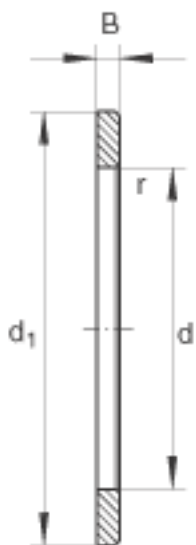

INA WS81144参数

尺寸	d	220	mm	-
	d ₁	267	mm	-
	r _{min}	1.1	mm	-
重量	m	1590	g	质量
尺寸	B	11	mm	-

INA WS81144图片

参考资料:<http://www.sozhou.com/p/8e94ddbc.html>