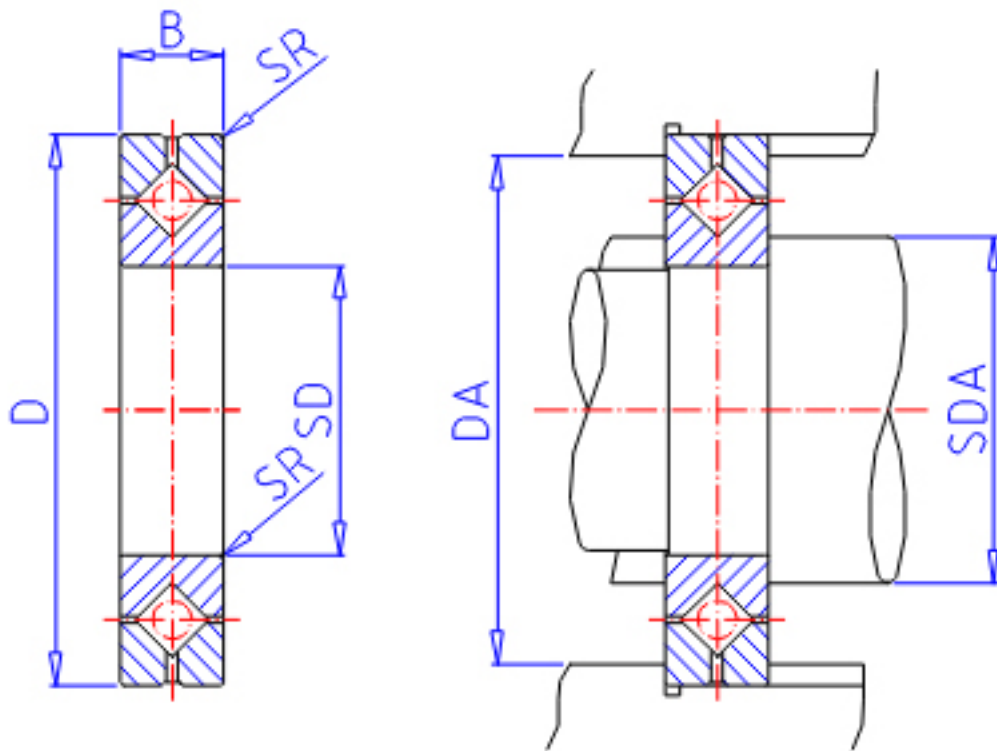

参考资料:<http://www.sozhou.com/p/8e5ca17e.html>