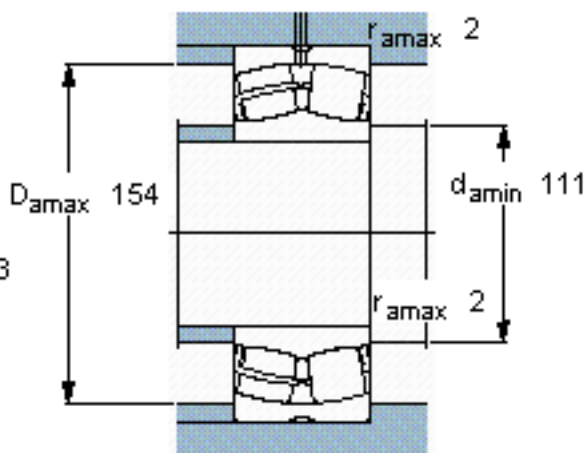

SKF 24120 CC/W33 *参数

主要尺寸	d	100	mm	-
	D	165	mm	-
	B	65	mm	-
基本额定载荷	C	455000	N	动载荷
	C_0	640000	N	静载荷
疲劳载荷极限	P_u	68000	N	-
额定转速	参考转速	2400	r/min	-
	极限转速	3200	r/min	-
重量	重量	5650	g	-
型号	* SKF 探索者轴承	24120 CC/W33 *	-	-

SKF 24120 CC/W33 *图片

计算系数
e 0,37
Y₁ 1,8
Y₂ 2,7
Y₀ 1,8

计算系数
e 0,37
Y₁ 1,8
Y₂ 2,7
Y₀ 1,8

参考资料:<http://www.sozhou.com/p/8e4c474e.html>