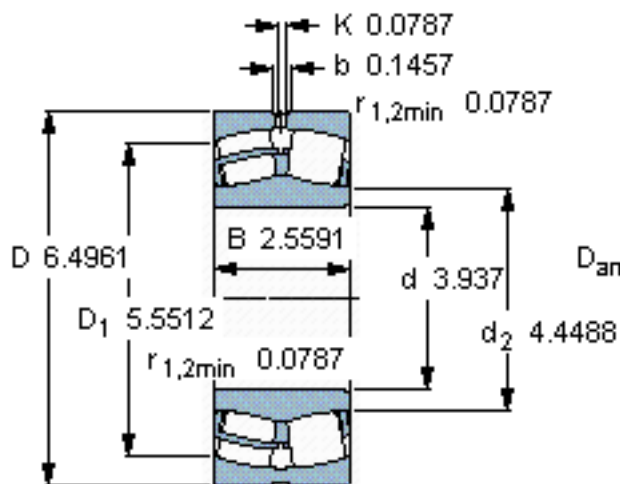

SKF 24120 CC/W33 *参数

主要尺寸	d	100	mm	-
	D	165	mm	-
	B	65	mm	-
基本额定载荷	C	455000	N	动载荷
	C_0	640000	N	静载荷
疲劳载荷极限	P_u	68000	N	-
额定转速	参考转速	2400	r/min	-
	极限转速	3200	r/min	-
重量	重量	5650	g	-
型号	* SKF 探索者轴承	24120 CC/W33 *	-	-

SKF 24120 CC/W33 *图片

计算系数
e 0,37
Y₁ 1,8
Y₂ 2,7
Y₀ 1,8

计算系数
e 0,37
Y₁ 1,8
Y₂ 2,7
Y₀ 1,8

参考资料:<http://www.sozhou.com/p/8e4c474e.html>