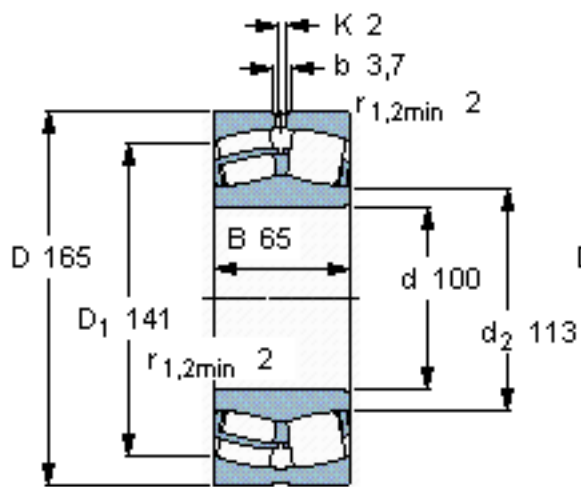

SKF 24120 CC/W33 *参数

主要尺寸	d	100	mm	-
	D	165	mm	-
	B	65	mm	-
基本额定载荷	C	455000	N	动载荷
	C_0	640000	N	静载荷
疲劳载荷极限	P_u	68000	N	-
额定转速	参考转速	2400	r/min	-
	极限转速	3200	r/min	-
重量	重量	5650	g	-
型号	* SKF 探索者轴承	24120 CC/W33 *	-	-

SKF 24120 CC/W33 *图片

计算系数
e 0,37
Y₁ 1,8
Y₂ 2,7
Y₀ 1,8

计算系数
e 0,37
Y₁ 1,8
Y₂ 2,7
Y₀ 1,8

参考资料:<http://www.sozhou.com/p/8e4c474e.html>