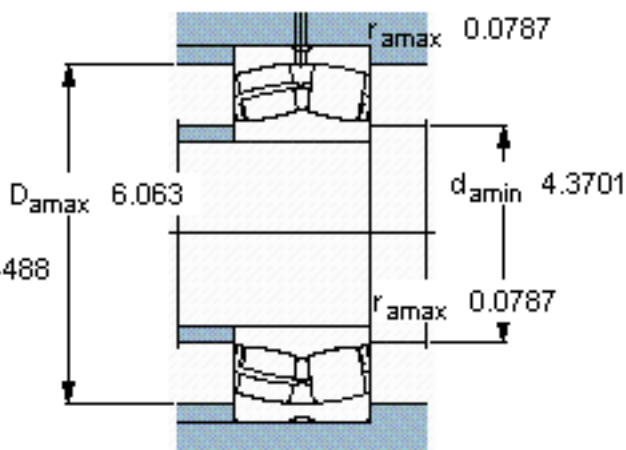

SKF 24120 CC/W33 *参数

主要尺寸	d	100	mm	-
	D	165	mm	-
	B	65	mm	-
基本额定载荷	C	455000	N	动载荷
	C_0	640000	N	静载荷
疲劳载荷极限	P_u	68000	N	-
额定转速	参考转速	2400	r/min	-
	极限转速	3200	r/min	-
重量	重量	5650	g	-
型号	* SKF 探索者轴承	24120 CC/W33 *	-	-

SKF 24120 CC/W33 *图片

计算系数
e 0,37
Y₁ 1,8
Y₂ 2,7
Y₀ 1,8

计算系数
e 0,37
Y₁ 1,8
Y₂ 2,7
Y₀ 1,8

参考资料:<http://www.sozhou.com/p/8e4c474e.html>